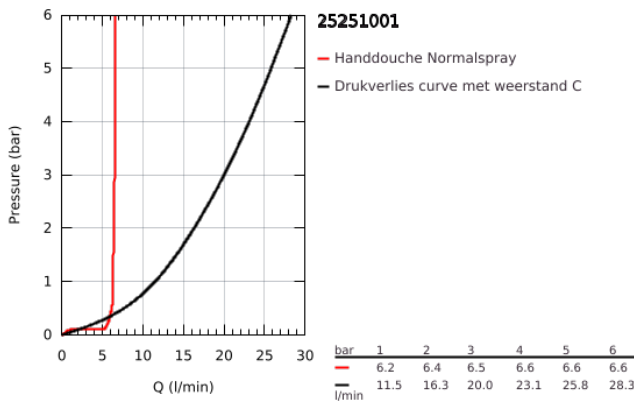

25 251 001 ESSENCE VIERGATS BADRANDCOMBINATIE

PRODUCTOMSCHRIJVING

- Kleur: chroom
- GROHE SilkMove 35 mm cartouche met keramische schijven
- met temperatuurbegrenzer
- GROHE LongLife finish
- voormonteerde baduitloop
- eengreepsmeng-bedieningselement
- metalen hendel
- baduitloop met mousseur
- omstelling: bad/douche
- handdouche Grandera Stick
- metalen doucheslang 2000 mm (altijd chroom voor elke kleur van de set)
- flexibele aansluitslangen
- aansluiting voor doucheslang
- terugstroombeveiliging
- opbouwdeel voor 29 037 000 (optioneel)
- professionele versie