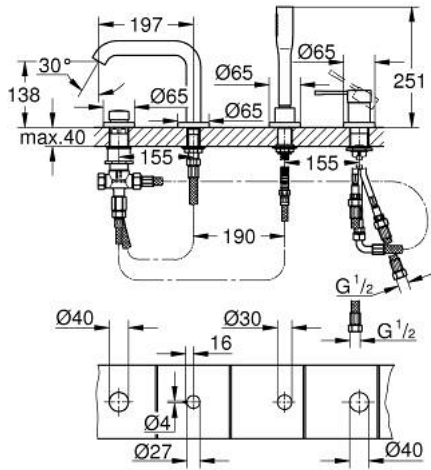

25 251 001 ESSENCE VIERGATS BADRANDCOMBINATIE

PRODUCTOMSCHRIJVING

- Kleur: chroom
- GROHE SilkMove 35 mm cartouche met keramische schijven
- met temperatuurbegrenzer
- GROHE LongLife finish
- voormonteerde baduitloop
- eengreepsmeng-bedieningselement
- metalen hendel
- baduitloop met mousseur
- omstelling: bad/douche
- handdouche Grandera Stick
- metalen doucheslang 2000 mm (altijd chroom voor elke kleur van de set)
- flexibele aansluitslangen
- aansluiting voor doucheslang
- terugstroombeveiliging
- opbouwdeel voor 29 037 000 (optioneel)
- professionele versie

25 251 001 ESSENCE VIERGATS BADRANDCOMBINATIE

RESERVEONDERDELEN , augustus 2020 – nu

- 1: Greep (Bestelnummer 46916000)
- 2: Cartouche (Bestelnummer 46374000)
- 3: Aansluitslang (Bestelnummer 07227000)
- 4: Zeef (Bestelnummer 0700200M)
- 5: Conische moer (Bestelnummer 08864000)
- 6: Terugloopplaat (Bestelnummer 00869000)
- 7: Omstelknop (Bestelnummer 46721000)
- 8: Omstelling bad/douche (Bestelnummer 45443000)
- 8.1: O-Ring Ø6 x Ø2 (Bestelnummer 0128300M)
- 8.2: O-Ring (Bestelnummer 0120500M)
- 9: Kraan montageset (Bestelnummer 45444000)
- 10: Terugslagklep (Bestelnummer 08565000)
- 11: Aansluitslang (Bestelnummer 07300000)
- 12: Aansluitslang (Bestelnummer 48018000)
- 13: Mousseur (Bestelnummer 13926000)
- 14: Metalen doucheslang (Bestelnummer 28146000)
- 15: Sleutel voor bovenstuk $\frac{3}{4}$ (Bestelnummer 19332000)*