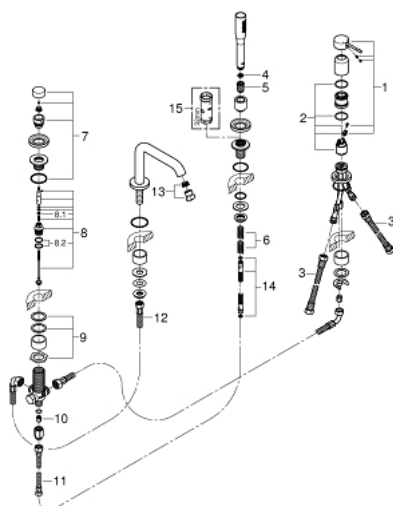

## 25 251 001 ESSENCE COMBINÉ MONOCOMMANDE 4 TROUS MONTAGE AVEC OU SANS CHÂSSIS

### DESCRIPTION DU PRODUIT

- Couleur: chromé
- GROHE SilkMove: cartouche en céramique 35 mm
- avec limiteur de température
- finition GROHE LongLife
- bec bain
- élément de commande mitigeur monocommande
- levier en métal
- bec de remplissage baignoire avec mousseur
- inverseur bain/douche
- douche à main Stick
- flexible de douche en métal de 2000 mm (toujours chromé pour toutes les couleurs de l'ensemble)
- flexible(s) de raccordement souple(s)
- raccord pour flexible douchette
- protection anti-retour
- peut être combiné avec 29 037 000 (optionnel)
- édition professionnelle

### PIÈCES DE RECHANGE, août 2020 – maintenant

- 1: Levier (Numéro de commande 46916000)
- 2: Cartouche (Numéro de commande 46374000)
- 3: Tube d'alimentation (Numéro de commande 07227000)
- 4: Filtre (Numéro de commande 0700200M)
- 5: Cône d'écrou (Numéro de commande 08864000)
- 6: Ressort de rappel (Numéro de commande 00869000)
- 7: Bouton d'inverseur (Numéro de commande 46721000)
- 8: Mécanisme d'inverseur (Numéro de commande 45443000)
- 8.1: Joint torique 6 x 2 (Numéro de commande 0128300M)
- 8.2: Joint torique 35 x 2 (Numéro de commande 0120500M)
- 9: raccord vissé de tige (Numéro de commande 45444000)
- 10: Clapet anti-retour (Numéro de commande 08565000)
- 11: Tube d'alimentation (Numéro de commande 07300000)
- 12: Tube d'alimentation (Numéro de commande 48018000)
- 13: Mousseur (Numéro de commande 13926000)
- 14: Relexaflex Flexible métallique (Numéro de commande 28146000)
- 15: Clé 14 (Numéro de commande 19332000)\*