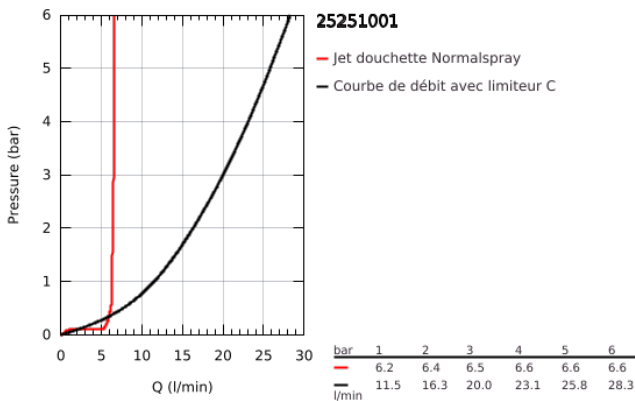

## 25 251 001 ESSENCE COMBINÉ MONOCOMMANDE 4 TROUS MONTAGE AVEC OU SANS CHÂSSIS

### DESCRIPTION DU PRODUIT

- Couleur: chromé
- GROHE SilkMove: cartouche en céramique 35 mm
- avec limiteur de température
- finition GROHE LongLife
- bec bain
- élément de commande mitigeur monocommande
- levier en métal
- bec de remplissage baignoire avec mousseur
- inverseur bain/douche
- douche à main Stick
- flexible de douche en métal de 2000 mm (toujours chromé pour toutes les couleurs de l'ensemble)
- flexible(s) de raccordement souple(s)
- raccord pour flexible douchette
- protection anti-retour
- peut être combiné avec 29 037 000 (optionnel)
- édition professionnelle