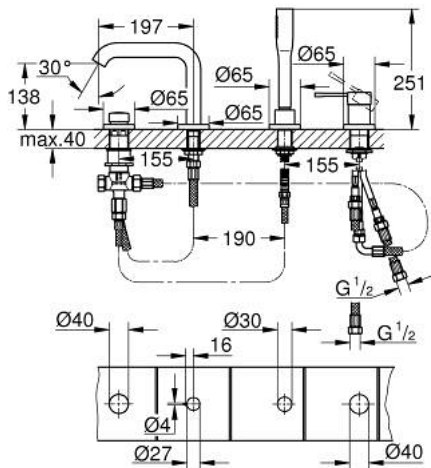

## 25 251 001 ESSENCE COMBINÉ MONOCOMMANDE 4 TROUS MONTAGE AVEC OU SANS CHÂSSIS

### DESCRIPTION DU PRODUIT

- Couleur: chromé
- GROHE SilkMove: cartouche en céramique 35 mm
- avec limiteur de température
- finition GROHE LongLife
- bec bain
- élément de commande mitigeur monocommande
- levier en métal
- bec de remplissage baignoire avec mousseur
- inverseur bain/douche
- douche à main Stick
- flexible de douche en métal de 2000 mm (toujours chromé pour toutes les couleurs de l'ensemble)
- flexible(s) de raccordement souple(s)
- raccord pour flexible douchette
- protection anti-retour
- peut être combiné avec 29 037 000 (optionnel)
- édition professionnelle

### PIÈCES DE RECHANGE, août 2020 – maintenant

- 1: Levier (Numéro de commande 46916000)
- 2: Cartouche (Numéro de commande 46374000)
- 3: Tube d'alimentation (Numéro de commande 07227000)
- 4: Filtre (Numéro de commande 0700200M)
- 5: Cône d'écrou (Numéro de commande 08864000)
- 6: Ressort de rappel (Numéro de commande 00869000)
- 7: Bouton d'inverseur (Numéro de commande 46721000)
- 8: Mécanisme d'inverseur (Numéro de commande 45443000)
- 8.1: Joint torique 6 x 2 (Numéro de commande 0128300M)
- 8.2: Joint torique 35 x 2 (Numéro de commande 0120500M)
- 9: raccord vissé de tige (Numéro de commande 45444000)
- 10: Clapet anti-retour (Numéro de commande 08565000)
- 11: Tube d'alimentation (Numéro de commande 07300000)
- 12: Tube d'alimentation (Numéro de commande 48018000)
- 13: Mousseur (Numéro de commande 13926000)
- 14: Relexaflex Flexible métallique (Numéro de commande 28146000)
- 15: Clé 14 (Numéro de commande 19332000)\*