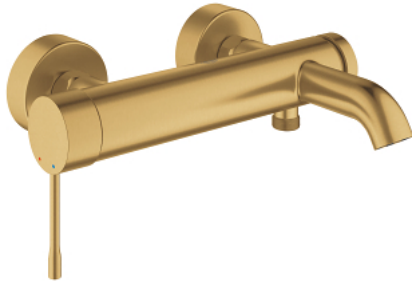

25 250 GN1 ESSENCE EÉNGREEPSMENGKRAAN VOOR BAD/DOUCHE 1/2"

PRODUCTOMSCHRIJVING

- Kleur: brushed cool sunrise
- wandmontage
- metalen hendel
- GROHE SilkMove 35 mm cartouche met keramische schijven
- met temperatuurbegrenzer
- GROHE LongLife finish
- automatische omstelling: bad/douche
- mousseur
- douche-aansluiting 1/2"
- geïntegreerde terugslagklep
- S-koppelingen