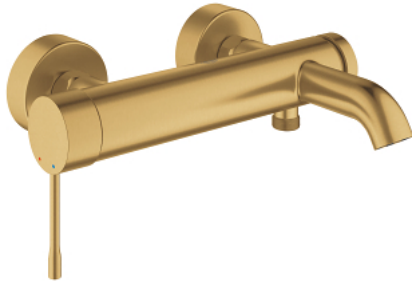

25 250 GN1 ESSENCE MITIGEUR MONOCOMMANDE 1/2" BAIN/DOUCHE

DESCRIPTION DU PRODUIT

- Couleur: brushed cool sunrise
- montage mural
- levier en métal
- GROHE SilkMove: cartouche en céramique 35 mm
- avec limiteur de température
- Finition GROHE LongLife
- inverseur automatique bain/douche
- mousseur
- départ douche 1/2"
- clapet anti-retour intégré
- raccords S