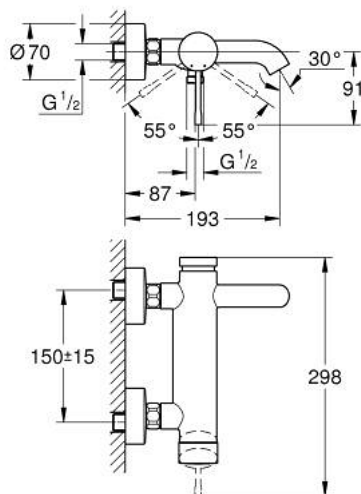

25 250 GN1 ESSENCE MITIGEUR MONOCOMMANDE 1/2" BAIN/DOUCHE

DESCRIPTION DU PRODUIT

- Couleur: brushed cool sunrise
- montage mural
- levier en métal
- GROHE SilkMove: cartouche en céramique 35 mm
- avec limiteur de température
- Finition GROHE LongLife
- inverseur automatique bain/douche
- mousseur
- départ douche 1/2"
- clapet anti-retour intégré
- raccords S