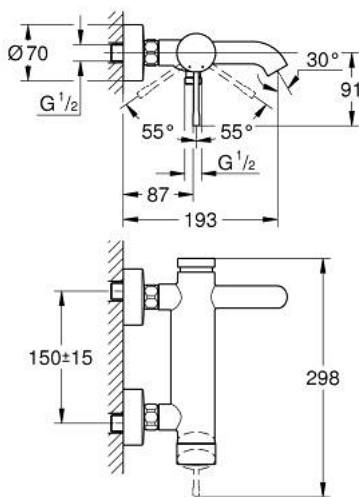

## 25 250 GL1 ESSENCE EÉNGREPSMENGKRAAN VOOR BAD/DOUCHE 1/2"

### PRODUCTOMSCHRIJVING

- Kleur: cool sunrise
- wandmontage
- metalen hendel
- GROHE SilkMove 35 mm cartouche met keramische schijven
- met temperatuurbegrenzer
- GROHE LongLife finish
- automatische omstelling: bad/douche
- mousseur
- douche-aansluiting 1/2"
- geïntegreerde terugslagklep
- S-koppelingen