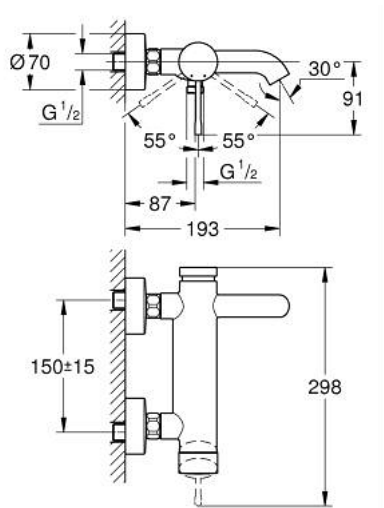

25 250 GL1 ESSENCE MITIGEUR MONOCOMMANDE 1/2" BAIN/DOUCHE

DESCRIPTION DU PRODUIT

- Couleur: cool sunrise
- montage mural
- levier en métal
- GROHE SilkMove: cartouche en céramique 35 mm
- avec limiteur de température
- Finition GROHE LongLife
- inverseur automatique bain/douche
- mousseur
- départ douche 1/2"
- clapet anti-retour intégré
- raccords S