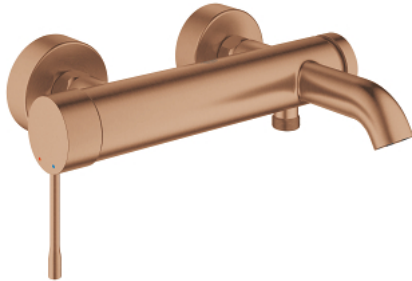

25 250 DL1 ESSENCE EÉNGREEPSMENGKRAAN VOOR BAD/DOUCHE 1/2"

PRODUCTOMSCHRIJVING

- Kleur: brushed warm sunset
- wandmontage
- metalen hendel
- GROHE SilkMove 35 mm cartouche met keramische schijven
- met temperatuurbegrenzer
- GROHE LongLife finish
- automatische omstelling: bad/douche
- mousseur
- douche-aansluiting 1/2"
- geïntegreerde terugslagklep
- S-koppelingen