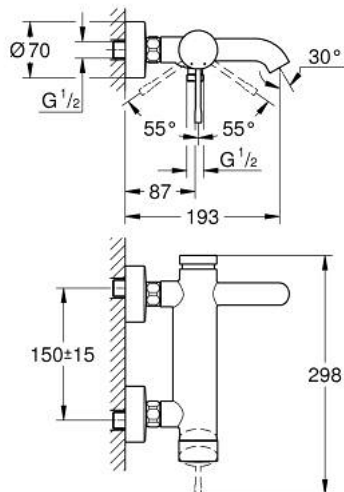

25 250 DL1 ESSENCE EÉNGREEPSMENGKRAAN VOOR BAD/DOUCHE 1/2"

PRODUCTOMSCHRIJVING

- Kleur: brushed warm sunset
- wandmontage
- metalen hendel
- GROHE SilkMove 35 mm cartouche met keramische schijven
- met temperatuurbegrenzer
- GROHE LongLife finish
- automatische omstelling: bad/douche
- mousseur
- douche-aansluiting 1/2"
- geïntegreerde terugslagklep
- S-koppelingen