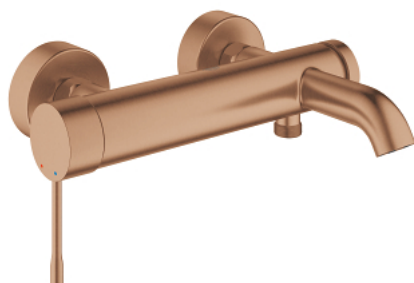

25 250 DL1 ESSENCE MITIGEUR MONOCOMMANDE 1/2" BAIN/DOUCHE

DESCRIPTION DU PRODUIT

- Couleur: brushed warm sunset
- montage mural
- levier en métal
- GROHE SilkMove: cartouche en céramique 35 mm
- avec limiteur de température
- Finition GROHE LongLife
- inverseur automatique bain/douche
- mousseur
- départ douche 1/2"
- clapet anti-retour intégré
- raccords S