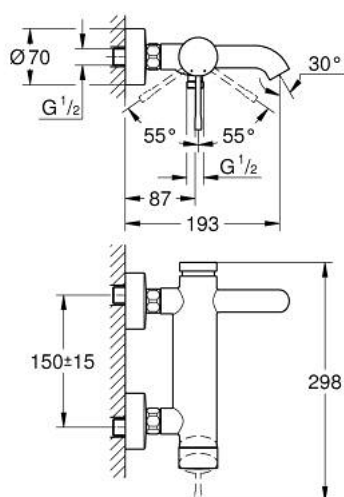

25 250 DL1 ESSENCE MITIGEUR MONOCOMMANDE 1/2" BAIN/DOUCHE

DESCRIPTION DU PRODUIT

- Couleur: brushed warm sunset
- montage mural
- levier en métal
- GROHE SilkMove: cartouche en céramique 35 mm
- avec limiteur de température
- Finition GROHE LongLife
- inverseur automatique bain/douche
- mousseur
- départ douche 1/2"
- clapet anti-retour intégré
- raccords S