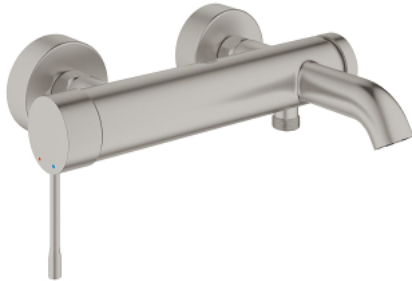

## 25 250 DC1 ESSENCE EÉNGREEPSMENGKRAAN VOOR BAD/DOUCHE 1/2"

### PRODUCTOMSCHRIJVING

- Kleur: supersteel
- wandmontage
- metalen hendel
- GROHE SilkMove 35 mm cartouche met keramische schijven
- met temperatuurbegrenzer
- GROHE LongLife finish
- automatische omstelling: bad/douche
- mousseur
- douche-aansluiting 1/2"
- geïntegreerde terugslagklep
- S-koppelingen