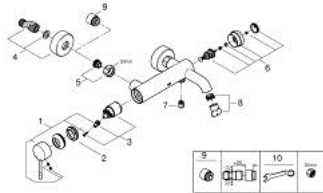

## 25 250 DC1 ESSENCE EÉNGREEPSMENGKRAAN VOOR BAD/DOUCHE 1/2"

### PRODUCTOMSCHRIJVING

- Kleur: supersteel
- wandmontage
- metalen hendel
- GROHE SilkMove 35 mm cartouche met keramische schijven
- met temperatuurbegrenzer
- GROHE LongLife finish
- automatische omstelling: bad/douche
- mousseur
- douche-aansluiting 1/2"
- geïntegreerde terugslagklep
- S-koppelingen