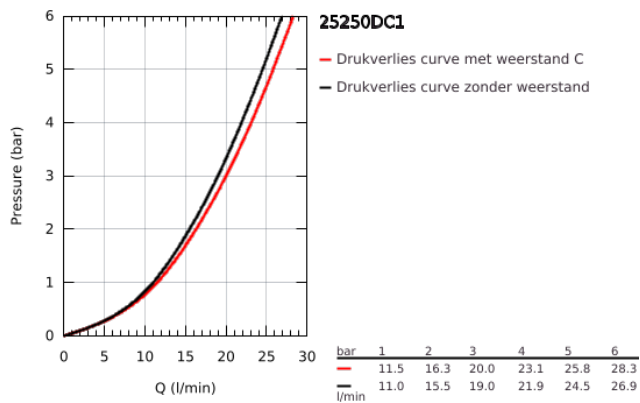

## 25 250 DC1 ESSENCE EÉNGREEPSMENGKRAAN VOOR BAD/DOUCHE 1/2"

### PRODUCTOMSCHRIJVING

- Kleur: supersteel
- wandmontage
- metalen hendel
- GROHE SilkMove 35 mm cartouche met keramische schijven
- met temperatuurbegrenzer
- GROHE LongLife finish
- automatische omstelling: bad/douche
- mousseur
- douche-aansluiting 1/2"
- geïntegreerde terugslagklep
- S-koppelingen