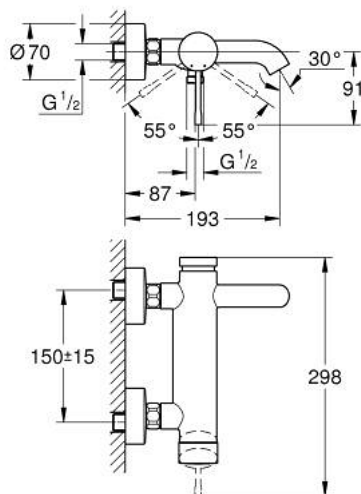

## 25 250 DC1 ESSENCE EÉNGREEPSMENGKRAAN VOOR BAD/DOUCHE 1/2"

### PRODUCTOMSCHRIJVING

- Kleur: supersteel
- wandmontage
- metalen hendel
- GROHE SilkMove 35 mm cartouche met keramische schijven
- met temperatuurbegrenzer
- GROHE LongLife finish
- automatische omstelling: bad/douche
- mousseur
- douche-aansluiting 1/2"
- geïntegreerde terugslagklep
- S-koppelingen

### RESERVEONDERDELEN , oktober 2020 – nu

- 1: Greep (Bestelnummer 46916DC0)
  - 2: Schroefkoppeling (Bestelnummer 46460000)
  - 3: Cartouche (Bestelnummer 46374000)
  - 4: S-koppeling (Bestelnummer 12662DC0)
  - 5: Aansluitkoppeling 1/2" (Bestelnummer 45044DC0)
  - 6: Omstelling bad/douche (Bestelnummer 46920DC0)
  - 7: Terugslagklep (Bestelnummer 08565000)
  - 8: Mousseur (Bestelnummer 13926000)
  - 9: Verlengstuk voor zichtbare bevestigingsmoeren (Bestelnummer 0713000M)
  - \*
  - 10: Moersleutel, plat 30 mm voor opbouwkraanwerk, 34 mm voor thermostatische elementen (Bestelnummer 19377000)\*
- \* Optionele accessoires