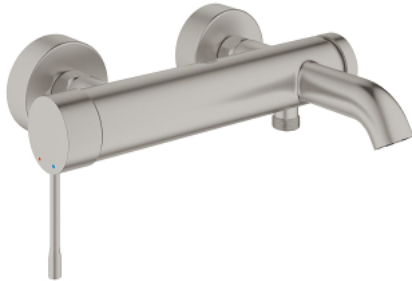

25 250 DC1 ESSENCE MITIGEUR MONOCOMMANDE 1/2" BAIN/DOUCHE

DESCRIPTION DU PRODUIT

- Couleur: supersteel
- montage mural
- levier en métal
- GROHE SilkMove: cartouche en céramique 35 mm
- avec limiteur de température
- Finition GROHE LongLife
- inverseur automatique bain/douche
- mousseur
- départ douche 1/2"
- clapet anti-retour intégré
- raccords S

25 250 DC1 ESSENCE MITIGEUR MONOCOMMANDE 1/2" BAIN/DOUCHE

PIÈCES DE RECHANGE, octobre 2020 – maintenant

- 1: Levier (Numéro de commande 46916DC0)
- 2: Accordement à vis (Numéro de commande 46460000)
- 3: Cartouche (Numéro de commande 46374000)
- 4: Raccord S mural (Numéro de commande 12662DC0)
- 5: Erou chromé avec partie fileté (Numéro de commande 45044DC0)
- 6: Mécanisme d'inverseur (Numéro de commande 46920DC0)
- 7: Clapet anti-retour (Numéro de commande 08565000)
- 8: Mousseur (Numéro de commande 13926000)
- 9: Rallonge 3/4" 20 mm (Numéro de commande 0713000M)*
- 10: Clé spéciale, 30 mm et 34 mm (Numéro de commande 19377000)*