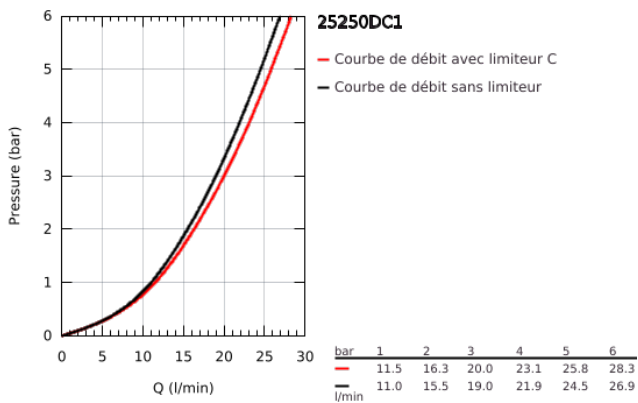

25 250 DC1 ESSENCE MITIGEUR MONOCOMMANDE 1/2" BAIN/DOUCHE

DESCRIPTION DU PRODUIT

- Couleur: supersteel
- montage mural
- levier en métal
- GROHE SilkMove: cartouche en céramique 35 mm
- avec limiteur de température
- Finition GROHE LongLife
- inverseur automatique bain/douche
- mousseur
- départ douche 1/2"
- clapet anti-retour intégré
- raccords S

25 250 DC1 ESSENCE MITIGEUR MONOCOMMANDE 1/2" BAIN/DOUCHE

PIÈCES DE RECHANGE, octobre 2020 – maintenant

- 1: Levier (Numéro de commande 46916DC0)
- 2: Accordement à vis (Numéro de commande 46460000)
- 3: Cartouche (Numéro de commande 46374000)
- 4: Raccord S mural (Numéro de commande 12662DC0)
- 5: Erou chromé avec partie fileté (Numéro de commande 45044DC0)
- 6: Mécanisme d'inverseur (Numéro de commande 46920DC0)
- 7: Clapet anti-retour (Numéro de commande 08565000)
- 8: Mousseur (Numéro de commande 13926000)
- 9: Rallonge 3/4" 20 mm (Numéro de commande 0713000M)*
- 10: Clé spéciale, 30 mm et 34 mm (Numéro de commande 19377000)*