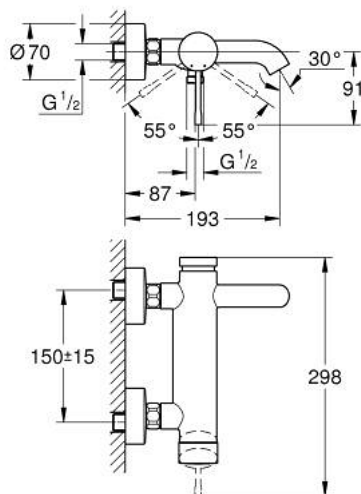

## 25 250 AL1 ESSENCE EÉNGREEPSMENGKRAAN VOOR BAD/DOUCHE 1/2"

### PRODUCTOMSCHRIJVING

- Kleur: brushed hard graphite
- wandmontage
- metalen hendel
- GROHE SilkMove 35 mm cartouche met keramische schijven
- met temperatuurbegrenzer
- GROHE LongLife finish
- automatische omstelling: bad/douche
- mousseur
- douche-aansluiting 1/2"
- geïntegreerde terugslagklep
- S-koppelingen

### RESERVEONDERDELEN , oktober 2020 – nu

- 1: Greep (Bestelnummer 46916AL0)
  - 2: Schroefkoppeling (Bestelnummer 46460000)
  - 3: Cartouche (Bestelnummer 46374000)
  - 4: S-koppeling (Bestelnummer 12662AL0)
  - 5: Aansluitkoppeling 1/2" (Bestelnummer 45044AL0)
  - 6: Omstelling bad/douche (Bestelnummer 46920AL0)
  - 7: Terugslagklep (Bestelnummer 08565000)
  - 8: Mousseur (Bestelnummer 13926000)
  - 9: Verlengstuk voor zichtbare bevestigingsmoeren (Bestelnummer 0713000M)
  - \*
  - 10: Moersleutel, plat 30 mm voor opbouwkraanwerk, 34 mm voor thermostatische elementen (Bestelnummer 19377000)\*
- \* Optionele accessoires