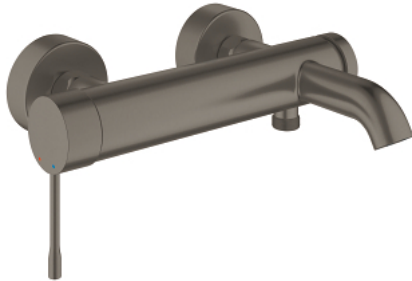

## 25 250 AL1 ESSENCE EÉNGREEPSMENGKRAAN VOOR BAD/DOUCHE 1/2"

### PRODUCTOMSCHRIJVING

- Kleur: brushed hard graphite
- wandmontage
- metalen hendel
- GROHE SilkMove 35 mm cartouche met keramische schijven
- met temperatuurbegrenzer
- GROHE LongLife finish
- automatische omstelling: bad/douche
- mousseur
- douche-aansluiting 1/2"
- geïntegreerde terugslagklep
- S-koppelingen