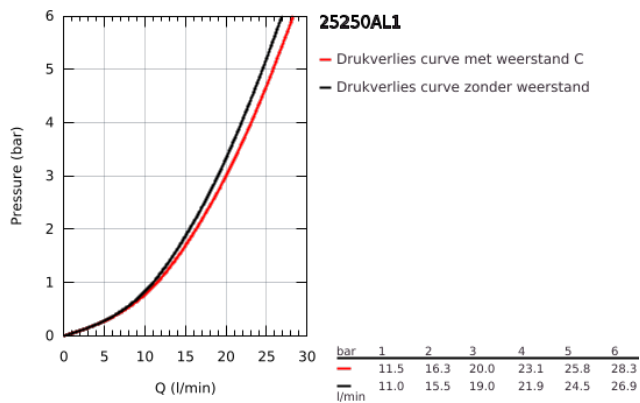

## 25 250 AL1 ESSENCE EÉNGREEPSMENGKRAAN VOOR BAD/DOUCHE 1/2"

### PRODUCTOMSCHRIJVING

- Kleur: brushed hard graphite
- wandmontage
- metalen hendel
- GROHE SilkMove 35 mm cartouche met keramische schijven
- met temperatuurbegrenzer
- GROHE LongLife finish
- automatische omstelling: bad/douche
- mousseur
- douche-aansluiting 1/2"
- geïntegreerde terugslagklep
- S-koppelingen