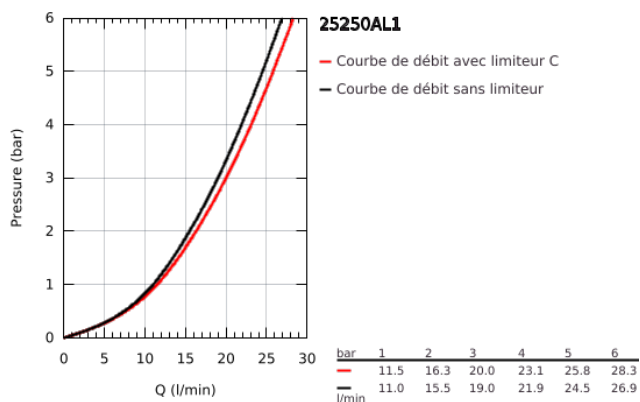

25 250 AL1 ESSENCE MITIGEUR MONOCOMMANDE 1/2" BAIN/DOUCHE

DESCRIPTION DU PRODUIT

- Couleur: brushed hard graphite
- montage mural
- levier en métal
- GROHE SilkMove: cartouche en céramique 35 mm
- avec limiteur de température
- Finition GROHE LongLife
- inverseur automatique bain/douche
- mousseur
- départ douche 1/2"
- clapet anti-retour intégré
- raccords S