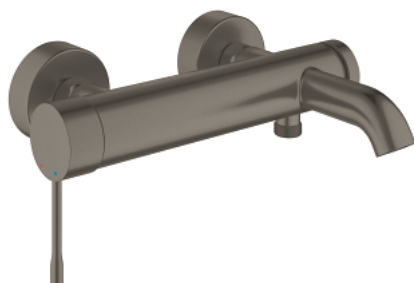

25 250 AL1 ESSENCE MITIGEUR MONOCOMMANDE 1/2" BAIN/DOUCHE

DESCRIPTION DU PRODUIT

- Couleur: brushed hard graphite
- montage mural
- levier en métal
- GROHE SilkMove: cartouche en céramique 35 mm
- avec limiteur de température
- Finition GROHE LongLife
- inverseur automatique bain/douche
- mousseur
- départ douche 1/2"
- clapet anti-retour intégré
- raccords S

25 250 AL1 ESSENCE MITIGEUR MONOCOMMANDE 1/2" BAIN/DOUCHE

PIÈCES DE RECHANGE, octobre 2020 – maintenant

- 1: Levier (Numéro de commande 46916AL0)
- 2: Accordement à vis (Numéro de commande 46460000)
- 3: Cartouche (Numéro de commande 46374000)
- 4: Raccord S mural (Numéro de commande 12662AL0)
- 5: Erou chromé avec partie fileté (Numéro de commande 45044AL0)
- 6: Mécanisme d'inverseur (Numéro de commande 46920AL0)
- 7: Clapet anti-retour (Numéro de commande 08565000)
- 8: Mousseur (Numéro de commande 13926000)
- 9: Rallonge 3/4" 20 mm (Numéro de commande 0713000M)*
- 10: Clé spéciale, 30 mm et 34 mm (Numéro de commande 19377000)*