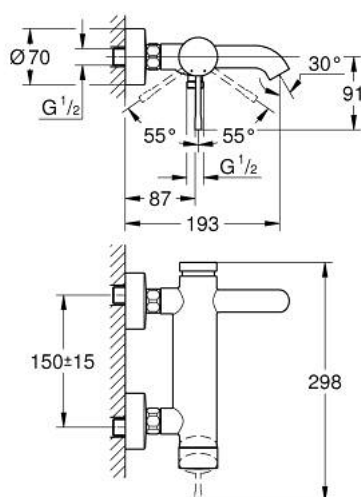

25 250 AL1 ESSENCE MITIGEUR MONOCOMMANDE 1/2" BAIN/DOUCHE

DESCRIPTION DU PRODUIT

- Couleur: brushed hard graphite
- montage mural
- levier en métal
- GROHE SilkMove: cartouche en céramique 35 mm
- avec limiteur de température
- Finition GROHE LongLife
- inverseur automatique bain/douche
- mousseur
- départ douche 1/2"
- clapet anti-retour intégré
- raccords S

25 250 AL1 ESSENCE MITIGEUR MONOCOMMANDE 1/2" BAIN/DOUCHE

PIÈCES DE RECHANGE, octobre 2020 – maintenant

- 1: Levier (Numéro de commande 46916AL0)
- 2: Accordement à vis (Numéro de commande 46460000)
- 3: Cartouche (Numéro de commande 46374000)
- 4: Raccord S mural (Numéro de commande 12662AL0)
- 5: Erou chromé avec partie fileté (Numéro de commande 45044AL0)
- 6: Mécanisme d'inverseur (Numéro de commande 46920AL0)
- 7: Clapet anti-retour (Numéro de commande 08565000)
- 8: Mousseur (Numéro de commande 13926000)
- 9: Rallonge 3/4" 20 mm (Numéro de commande 0713000M)*
- 10: Clé spéciale, 30 mm et 34 mm (Numéro de commande 19377000)*