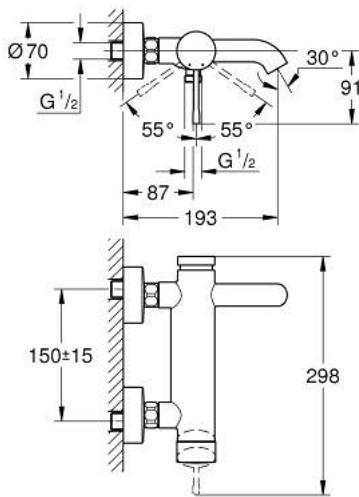

25 250 A01 ESSENCE EÉNGREEPSMENGKRAAN VOOR BAD/DOUCHE 1/2"

PRODUCTOMSCHRIJVING

- Kleur: hard graphite
- wandmontage
- metalen hendel
- GROHE SilkMove 35 mm cartouche met keramische schijven
- met temperatuurbegrenzer
- GROHE LongLife finish
- automatische omstelling: bad/douche
- mousseur
- douche-aansluiting 1/2"
- geïntegreerde terugslagklep
- S-koppelingen