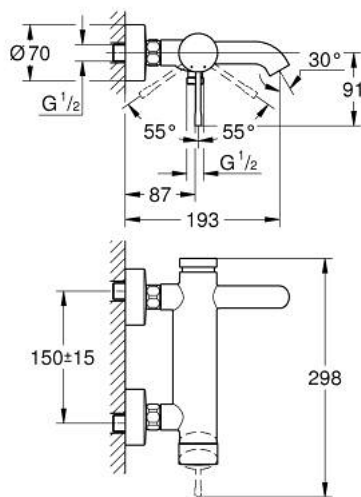

## 25 250 A01 ESSENCE MITIGEUR MONOCOMMANDE 1/2" BAIN/DOUCHE

### DESCRIPTION DU PRODUIT

- Couleur: hard graphite
- montage mural
- levier en métal
- GROHE SilkMove: cartouche en céramique 35 mm
- avec limiteur de température
- Finition GROHE LongLife
- inverseur automatique bain/douche
- mousseur
- départ douche 1/2"
- clapet anti-retour intégré
- raccords S