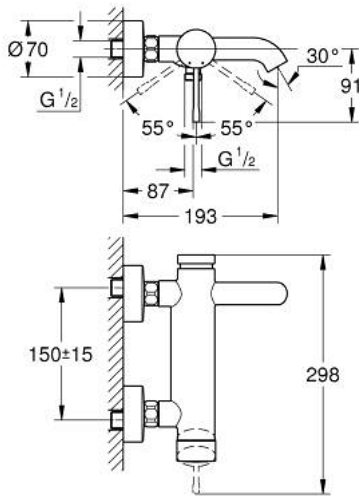

25 250 001 ESSENCE EÉNGREEPSMENGKRAAN VOOR BAD/DOUCHE 1/2"

PRODUCTOMSCHRIJVING

- Kleur: chroom
- wandmontage
- metalen hendel
- GROHE SilkMove 35 mm cartouche met keramische schijven
- met temperatuurbegrenzer
- GROHE LongLife finish
- automatische omstelling: bad/douche
- mousseur
- douche-aansluiting 1/2"
- geïntegreerde terugslagklep
- S-koppelingen
- professionele versie

25 250 001 ESSENCE EÉNGREEPSMENGKRAAN VOOR BAD/DOUCHE 1/2"

RESERVEONDERDELEN , augustus 2020 – nu

- 1: Greep (Bestelnummer 46916000)
 - 2: Schroefkoppeling (Bestelnummer 46460000)
 - 3: Cartouche (Bestelnummer 46374000)
 - 4: S-koppeling (Bestelnummer 12662000)
 - 5: Aansluitkoppeling 1/2" (Bestelnummer 45044000)
 - 6: Omstelling bad/douche (Bestelnummer 46920000)
 - 7: Terugslagklep (Bestelnummer 08565000)
 - 8: Mousseur (Bestelnummer 13926000)
 - 9: Verlengstuk voor zichtbare bevestigingsmoeren (Bestelnummer 0713000M)
 - *
 - 10: Moersleutel, plat 30 mm voor opbouwkraanwerk, 34 mm voor thermostatische elementen (Bestelnummer 19377000)*
- * Optionele accessoires