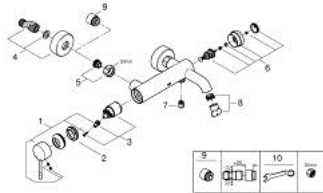

25 250 001 ESSENCE EÉNGREEPSMENGKRAAN VOOR BAD/DOUCHE 1/2"

PRODUCTOMSCHRIJVING

- Kleur: chroom
- wandmontage
- metalen hendel
- GROHE SilkMove 35 mm cartouche met keramische schijven
- met temperatuurbegrenzer
- GROHE LongLife finish
- automatische omstelling: bad/douche
- mousseur
- douche-aansluiting 1/2"
- geïntegreerde terugslagklep
- S-koppelingen
- professionele versie

25 250 001 ESSENCE EÉNGREEPSMENGKRAAN VOOR BAD/DOUCHE 1/2"

RESERVEONDERDELEN , augustus 2020 – nu

- 1: Greep (Bestelnummer 46916000)
 - 2: Schroefkoppeling (Bestelnummer 46460000)
 - 3: Cartouche (Bestelnummer 46374000)
 - 4: S-koppeling (Bestelnummer 12662000)
 - 5: Aansluitkoppeling 1/2" (Bestelnummer 45044000)
 - 6: Omstelling bad/douche (Bestelnummer 46920000)
 - 7: Terugslagklep (Bestelnummer 08565000)
 - 8: Mousseur (Bestelnummer 13926000)
 - 9: Verlengstuk voor zichtbare bevestigingsmoeren (Bestelnummer 0713000M)
 - *
 - 10: Moersleutel, plat 30 mm voor opbouwkraanwerk, 34 mm voor thermostatische elementen (Bestelnummer 19377000)*
- * Optionele accessoires