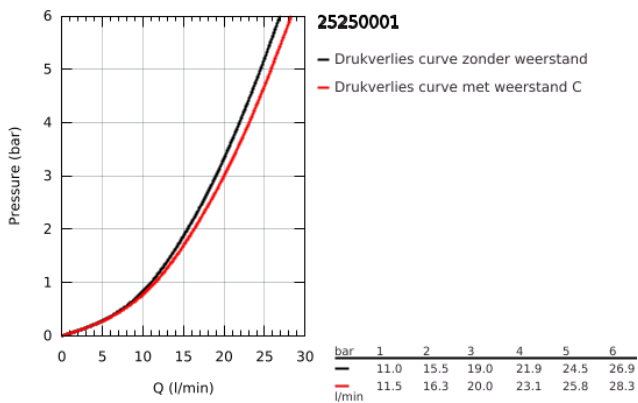

25 250 001 ESSENCE EÉNGREEPSMENGKRAAN VOOR BAD/DOUCHE 1/2"

PRODUCTOMSCHRIJVING

- Kleur: chroom
- wandmontage
- metalen hendel
- GROHE SilkMove 35 mm cartouche met keramische schijven
- met temperatuurbegrenzer
- GROHE LongLife finish
- automatische omstelling: bad/douche
- mousseur
- douche-aansluiting 1/2"
- geïntegreerde terugslagklep
- S-koppelingen
- professionele versie