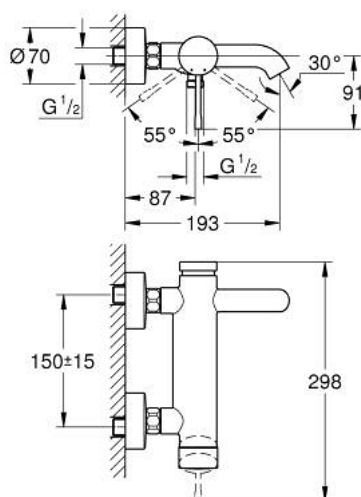

25 250 001 ESSENCE MITIGEUR MONOCOMMANDE 1/2" BAIN/DOUCHE

DESCRIPTION DU PRODUIT

- Couleur: chromé
- montage mural
- levier en métal
- GROHE SilkMove: cartouche en céramique 35 mm
- avec limiteur de température
- finition GROHE LongLife
- inverseur automatique bain/douche
- mousseur
- départ douche 1/2"
- clapet anti-retour intégré
- raccords S
- édition professionnelle

25 250 001 ESSENCE MITIGEUR MONOCOMMANDE 1/2" BAIN/DOUCHE

PIÈCES DE RECHANGE, août 2020 – maintenant

- 1: Levier (Numéro de commande 46916000)
- 2: Accordement à vis (Numéro de commande 46460000)
- 3: Cartouche (Numéro de commande 46374000)
- 4: Raccord S mural (Numéro de commande 12662000)
- 5: Erou chromé avec partie fileté (Numéro de commande 45044000)
- 6: Mécanisme d'inverseur (Numéro de commande 46920000)
- 7: Clapet anti-retour (Numéro de commande 08565000)
- 8: Mousseur (Numéro de commande 13926000)
- 9: Rallonge 3/4" 20 mm (Numéro de commande 0713000M)*
- 10: Clé spéciale, 30 mm et 34 mm (Numéro de commande 19377000)*