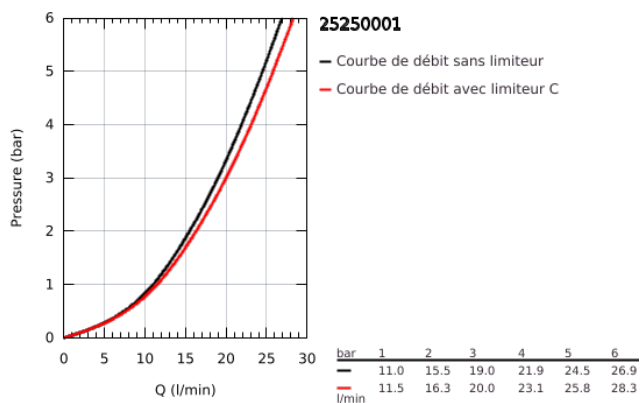

25 250 001 ESSENCE MITIGEUR MONOCOMMANDE 1/2" BAIN/DOUCHE

DESCRIPTION DU PRODUIT

- Couleur: chromé
- montage mural
- levier en métal
- GROHE SilkMove: cartouche en céramique 35 mm
- avec limiteur de température
- finition GROHE LongLife
- inverseur automatique bain/douche
- mousseur
- départ douche 1/2"
- clapet anti-retour intégré
- raccords S
- édition professionnelle