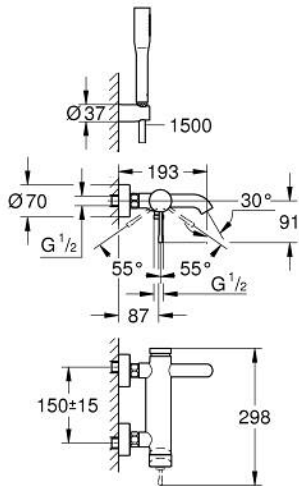

25 249 001 ESSENCE EÉNGREEPSMENGKRAAN VOOR BAD/DOUCHE 1/2"

PRODUCTOMSCHRIJVING

- Kleur: chroom
- wandmontage
- metalen hendel
- GROHE SilkMove 35 mm cartouche met keramische schijven
- met temperatuurbegrenzer
- GROHE LongLife finish
- automatische omstelling: bad/douche
- mousseur
- douche-aansluiting 1/2"
- geïntegreerde terugslagklep
- S-koppelingen
- terugstroombeveiliging
- met badset
- bestaande uit:
 - handdouche Euphoria Cosmopolitan Stick (27 367)
 - - handdouchehouder Tempesta Cosmopolitan 100 (27 594 000)
 - doucheslang Silverflex 1500 mm (28 364)
- professionele versie

25 249 001 ESSENCE EÉNGREEPSMENGKRAAN VOOR BAD/DOUCHE 1/2"

RESERVEONDERDELEN , augustus 2020 – nu

- 1: Greep (Bestelnummer 46916000)
- 2: Schroefkoppeling (Bestelnummer 46460000)
- 3: Cartouche (Bestelnummer 46374000)
- 4: S-koppeling (Bestelnummer 12662000)
- 5: Aansluitkoppeling 1/2" (Bestelnummer 45044000)
- 6: Omstelling bad/douche (Bestelnummer 46920000)
- 7: Terugslagklep (Bestelnummer 08565000)
- 8: Mousseur (Bestelnummer 13926000)
- 9: Zeef (Bestelnummer 0700200M)
- 10: Verlengstuk voor zichtbare bevestigingsmoeren (Bestelnummer 0713000 M)*
- 11: Moersleutel, plat 30 mm voor opbouwkraanwerk, 34 mm voor thermostatische elementen (Bestelnummer 19377000)*