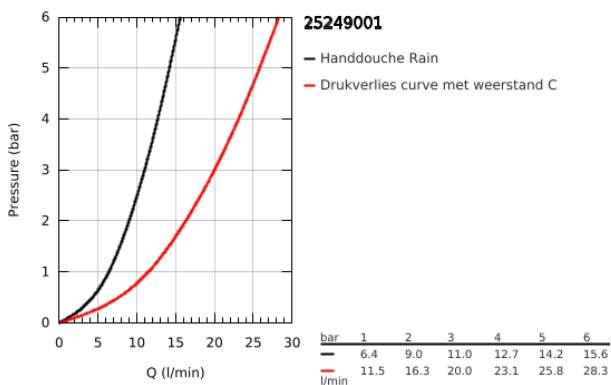

25 249 001 ESSENCE EÉNGREEPSMENGKRAAN VOOR BAD/DOUCHE 1/2"

PRODUCTOMSCHRIJVING

- Kleur: chroom
- wandmontage
- metalen hendel
- GROHE SilkMove 35 mm cartouche met keramische schijven
- met temperatuurbegrenzer
- GROHE LongLife finish
- automatische omstelling: bad/douche
- mousseur
- douche-aansluiting 1/2"
- geïntegreerde terugslagklep
- S-koppelingen
- terugstroombeveiliging
- met badset
- bestaande uit:
 - handdouche Euphoria Cosmopolitan Stick (27 367)
 - - handdouchehouder Tempesta Cosmopolitan 100 (27 594 000)
 - doucheslang Silverflex 1500 mm (28 364)
- professionele versie