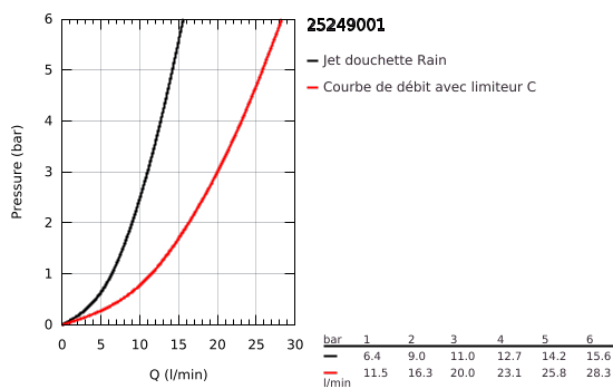

25 249 001 ESSENCE MITIGEUR MONOCOMMANDE 1/2" BAIN/DOUCHE

DESCRIPTION DU PRODUIT

- Couleur: chromé
- montage mural
- levier en métal
- GROHE SilkMove: cartouche en céramique 35 mm
- avec limiteur de température
- finition GROHE LongLife
- inverseur automatique bain/douche
- mousseur
- départ douche 1/2"
- clapet anti-retour intégré
- raccords S
- protection anti-retour
- set de douche
- constitué de :
 - douchette Euphoria Cosmopolitan Stick (27 367)
 - - support mural Tempesta 100 Cosmopolitan (27 594 000)
 - flexible de douche Silverflex 1500 mm (28 364)
- édition professionnelle