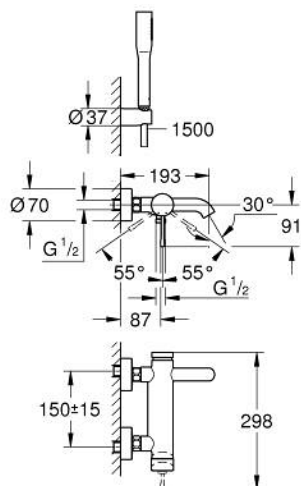

25 249 001 ESSENCE MITIGEUR MONOCOMMANDE 1/2" BAIN/DOUCHE

DESCRIPTION DU PRODUIT

- Couleur: chromé
- montage mural
- levier en métal
- GROHE SilkMove: cartouche en céramique 35 mm
- avec limiteur de température
- finition GROHE LongLife
- inverseur automatique bain/douche
- mousseur
- départ douche 1/2"
- clapet anti-retour intégré
- raccords S
- protection anti-retour
- set de douche
- constitué de :
 - douchette Euphoria Cosmopolitan Stick (27 367)
 - - support mural Tempesta 100 Cosmopolitan (27 594 000)
 - flexible de douche Silverflex 1500 mm (28 364)
- édition professionnelle

25 249 001 ESSENCE MITIGEUR MONOCOMMANDE 1/2" BAIN/DOUCHE

PIÈCES DE RECHANGE, août 2020 – maintenant

- 1: Levier (Numéro de commande 46916000)
- 2: Accordement à vis (Numéro de commande 46460000)
- 3: Cartouche (Numéro de commande 46374000)
- 4: Raccord S mural (Numéro de commande 12662000)
- 5: Erou chromé avec partie fileté (Numéro de commande 45044000)
- 6: Mécanisme d'inverseur (Numéro de commande 46920000)
- 7: Clapet anti-retour (Numéro de commande 08565000)
- 8: Mousseur (Numéro de commande 13926000)
- 9: Filtre (Numéro de commande 0700200M)
- 10: Rallonge 3/4" 20 mm (Numéro de commande 0713000M)*
- 11: Clé spéciale, 30 mm et 34 mm (Numéro de commande 19377000)*