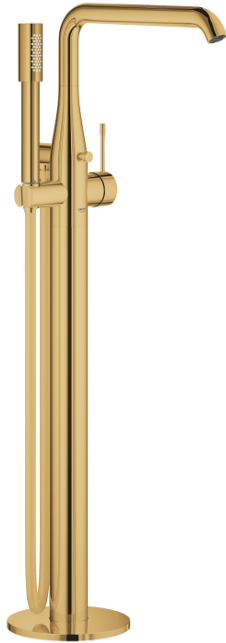

## 25 248 GL1 ESSENCE BADMENGKRAAN, VLOERMONTAGE

### PRODUCTOMSCHRIJVING

- Kleur: cool sunrise
- alleen te gebruiken met ruwbouwset 45 984 001
- let op: zonder inbouwdeel
- GROHE SilkMove 35 mm cartouche met keramische schijven
- met temperatuurbegrenzer
- GROHE LongLife finish
- automatische omstelling: bad/douche
- draaibare gegoten uitloop met mousseur en aanslagbegrenzer
- aanpasbare rotatie van uitloop: 0° / 150° / 360°
- sprong: 277 mm
- douche-aansluiting 1/2" met geïntegreerde terugslagklep
- met douchehouder
- metalen handdouche Stick
- doucheslang Silverflex 1250 mm (28 362)
- terugstroombeveiliging