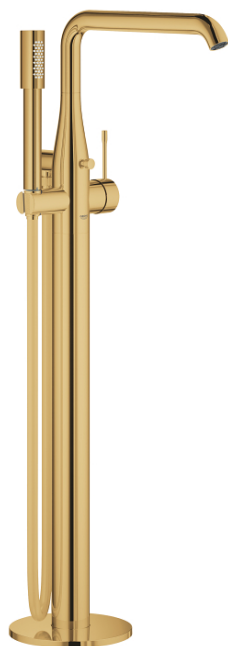

25 248 GL1 ESSENCE MITIGEUR BAIN, MONTAGE AU SOL

DESCRIPTION DU PRODUIT

- Couleur: cool sunrise
- à combiner impérativement avec 45 984 001
- Attention : livré sans corps d'encastrement
- GROHE SilkMove: cartouche en céramique 35 mm
- avec limiteur de température
- Finition GROHE LongLife
- inverseur automatique bain/douche
- bec mobile avec butée et mousseur
- zone de rotation réglable: 0° / 150° / 360°
- saillie: 277 mm
- clapet anti-retour intégré dans le départ de douche 1/2"
- avec support de douche
- douche à main Stick en métal
- flexible Silverflex 1250 mm (28 362)
- protection anti-retour