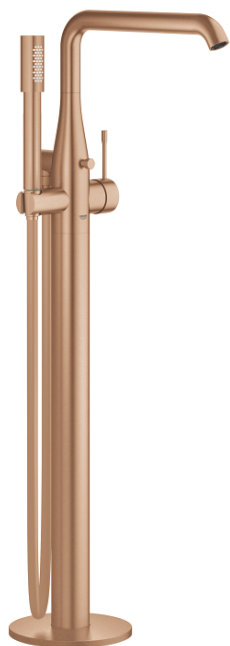

25 248 DL1 ESSENCE MITIGEUR BAIN, MONTAGE AU SOL

DESCRIPTION DU PRODUIT

- Couleur: brushed warm sunset
- à combiner impérativement avec 45 984 001
- Attention : livré sans corps d'encastrement
- GROHE SilkMove: cartouche en céramique 35 mm
- avec limiteur de température
- Finition GROHE LongLife
- inverseur automatique bain/douche
- bec mobile avec butée et mousseur
- zone de rotation réglable: 0° / 150° / 360°
- saillie: 277 mm
- clapet anti-retour intégré dans le départ de douche 1/2"
- avec support de douche
- douche à main Stick en métal
- flexible Silverflex 1250 mm (28 362)
- protection anti-retour