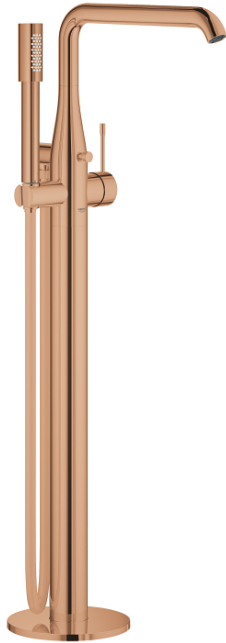

25 248 DA1 ESSENCE BADMENGKRAAN, VLOERMONTAGE

PRODUCTOMSCHRIJVING

- Kleur: warm sunset
- alleen te gebruiken met ruwbouwset 45 984 001
- let op: zonder inbouwdeel
- GROHE SilkMove 35 mm cartouche met keramische schijven
- met temperatuurbegrenzer
- GROHE LongLife finish
- automatische omstelling: bad/douche
- draaibare gegoten uitloop met mousseur en aanslagbegrenzer
- aanpasbare rotatie van uitloop: 0° / 150° / 360°
- sprong: 277 mm
- douche-aansluiting 1/2" met geïntegreerde terugslagklep
- met douchehouder
- metalen handdouche Stick
- doucheslang Silverflex 1250 mm (28 362)
- terugstroombeveiliging