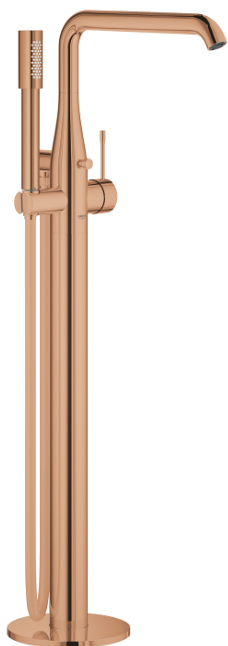

25 248 DA1 ESSENCE MITIGEUR BAIN, MONTAGE AU SOL

DESCRIPTION DU PRODUIT

- Couleur: warm sunset
- à combiner impérativement avec 45 984 001
- Attention : livré sans corps d'encastrement
- GROHE SilkMove: cartouche en céramique 35 mm
- avec limiteur de température
- Finition GROHE LongLife
- inverseur automatique bain/douche
- bec mobile avec butée et mousseur
- zone de rotation réglable: 0° / 150° / 360°
- saillie: 277 mm
- clapet anti-retour intégré dans le départ de douche 1/2"
- avec support de douche
- douche à main Stick en métal
- flexible Silverflex 1250 mm (28 362)
- protection anti-retour