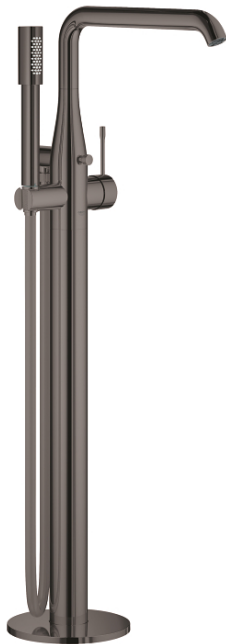

25 248 A01 ESSENCE BADMENGKRAAN, VLOERMONTAGE

PRODUCTOMSCHRIJVING

- Kleur: hard graphite
- alleen te gebruiken met ruwbouwset 45 984 001
- let op: zonder inbouwdeel
- GROHE SilkMove 35 mm cartouche met keramische schijven
- met temperatuurbegrenzer
- GROHE LongLife finish
- automatische omstelling: bad/douche
- draaibare gegoten uitloop met mousseur en aanslagbegrenzer
- aanpasbare rotatie van uitloop: 0° / 150° / 360°
- sprong: 277 mm
- douche-aansluiting 1/2" met geïntegreerde terugslagklep
- met douchehouder
- metalen handdouche Stick
- doucheslang Silverflex 1250 mm (28 362)
- terugstroombeveiliging