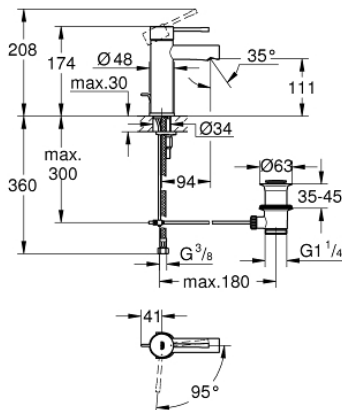

## 24 183 001 ESSENCE MITIGEUR MONOCOMMANDE LAVABO TAILLE S

### DESCRIPTION DU PRODUIT

- Couleur: chromé
- monotrou
- levier en métal
- GROHE SilkMove : cartouche en céramique 28 mm
- EcoMode à eau froide en position centrale du levier permet d'économiser de l'énergie.
- avec limiteur de température
- finition GROHE LongLife
- GROHE EcoJoy technologie d'économie d'eau
- débit maximal (à 3 bar) : 5 l/min
- GROHE FastFixation Plus

### PIÈCES DE RECHANGE, novembre 2021 – maintenant

- 1: Levier (Numéro de commande 46918000)
  - 2: Bague de fixation (Numéro de commande 46715000)
  - 3: Cartouche (Numéro de commande 46580000)
  - 4: Tirette de vidage (Numéro de commande 46739000)
  - 5: Mousseur (Numéro de commande 46765000)
  - 6: Rosace (Numéro de commande 48603000)
  - 7: Ensemble de fixation universel pour robinets (Numéro de commande 46645000)
  - 8: Garniture de vidage 1 1/4" (Numéro de commande 28910000)
  - 8.1: Clapet de vidage (Numéro de commande 07182000)
  - 8.2: Tige et rotule de vidage (Numéro de commande 07052000)
  - 9: Clef platte SW 46 mm à 6 pans (Numéro de commande 19017000)\*
  - 10: Tige et rotule de vidage (Numéro de commande 07341000)\*
- \* Accessoires optionnels