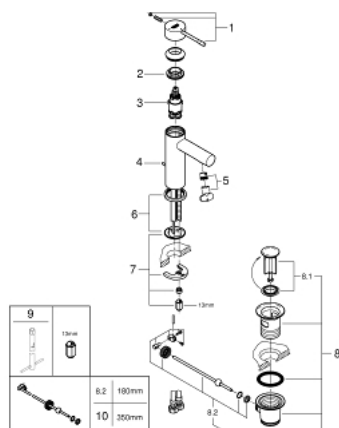

### DESCRIPTION DU PRODUIT

- Couleur: chromé
- monotrou
- levier en métal
- GROHE SilkMove : cartouche en céramique 28 mm
- EcoMode à eau froide en position centrale du levier permet d'économiser de l'énergie.
- avec limiteur de température
- finition GROHE LongLife
- GROHE EcoJoy technologie d'économie d'eau
- débit maximal (à 3 bar) : 5 l/min
- GROHE FastFixation Plus

- vidage automatique 1 1/4"
- flexible(s) de raccordement souple(s)
- édition professionnelle

## 24 183 001 ESSENCE MITIGEUR MONOCOMMANDE LAVABO TAILLE S

### PIÈCES DE RECHANGE, novembre 2021 – maintenant

- 1: Levier (Numéro de commande 46918000)
  - 2: Bague de fixation (Numéro de commande 46715000)
  - 3: Cartouche (Numéro de commande 46580000)
  - 4: Tirette de vidage (Numéro de commande 46739000)
  - 5: Mousseur (Numéro de commande 46765000)
  - 6: Rosace (Numéro de commande 48603000)
  - 7: Ensemble de fixation universel pour robinets (Numéro de commande 46645000)
  - 8: Garniture de vidage 1 1/4" (Numéro de commande 28910000)
  - 8.1: Clapet de vidage (Numéro de commande 07182000)
  - 8.2: Tige et rotule de vidage (Numéro de commande 07052000)
  - 9: Clef platte SW 46 mm à 6 pans (Numéro de commande 19017000)\*
  - 10: Tige et rotule de vidage (Numéro de commande 07341000)\*
- \* Accessoires optionnels