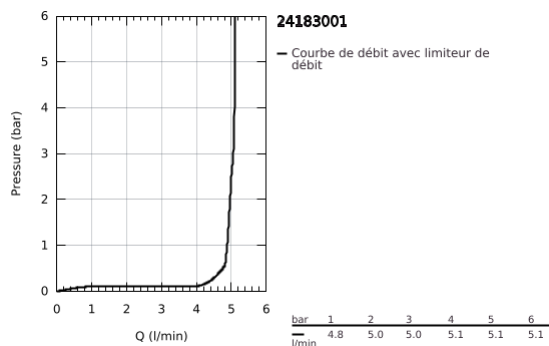

24 183 001 ESSENCE MITIGEUR MONOCOMMANDE LAVABO TAILLE S

DESCRIPTION DU PRODUIT

- Couleur: chromé
- monotrou
- levier en métal
- GROHE SilkMove : cartouche en céramique 28 mm
- EcoMode à eau froide en position centrale du levier permet d'économiser de l'énergie.
- avec limiteur de température
- finition GROHE LongLife
- GROHE EcoJoy technologie d'économie d'eau
- débit maximal (à 3 bar) : 5 l/min
- GROHE FastFixation Plus

- vidage automatique 1 1/4"
- flexible(s) de raccordement souple(s)
- édition professionnelle