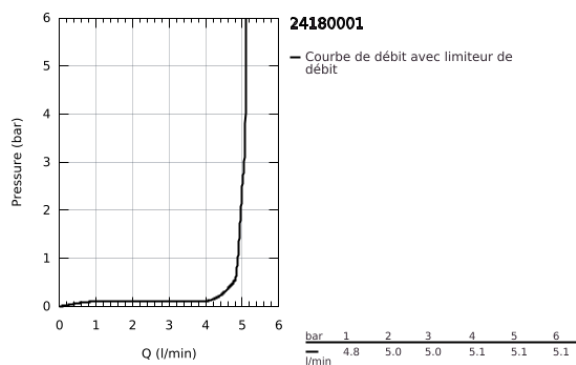

## 24 180 001 ESSENCE MITIGEUR MONOCOMMANDE LAVABO TAILLE S

### DESCRIPTION DU PRODUIT

- Couleur: chromé
- monotrou
- levier en métal
- GROHE SilkMove : cartouche en céramique 28 mm
- EcoMode à eau froide en position centrale du levier permet d'économiser de l'énergie.
- avec limiteur de température
- finition GROHE LongLife
- GROHE EcoJoy technologie d'économie d'eau
- débit maximal (à 3 bar) : 5 l/min
- GROHE AquaGuide mousseur ajustable
- GROHE FastFixation Plus
- vidage automatique 1 1/4"
- flexible(s) de raccordement souple(s)
- édition professionnelle