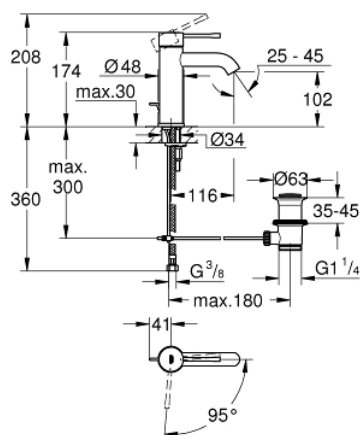

## 24 180 001 ESSENCE MITIGEUR MONOCOMMANDE LAVABO TAILLE S

### DESCRIPTION DU PRODUIT

- Couleur: chromé
- monotrou
- levier en métal
- GROHE SilkMove : cartouche en céramique 28 mm
- EcoMode à eau froide en position centrale du levier permet d'économiser de l'énergie.
- avec limiteur de température
- finition GROHE LongLife
- GROHE EcoJoy technologie d'économie d'eau
- débit maximal (à 3 bar) : 5 l/min
- GROHE AquaGuide mousseur ajustable
- GROHE FastFixation Plus
- vidage automatique 1 1/4"
- flexible(s) de raccordement souple(s)
- édition professionnelle

### PIÈCES DE RECHANGE, décembre 2021 – maintenant

- 1: Levier (Numéro de commande 46918000)
  - 2: Bague de fixation (Numéro de commande 46715000)
  - 3: Cartouche (Numéro de commande 46580000)
  - 4: Tirette de vidage (Numéro de commande 46739000)
  - 5: Mousseur (Numéro de commande 48270000)
  - 6: Rosace (Numéro de commande 48603000)
  - 7: Ensemble de fixation universel pour robinets (Numéro de commande 46645000)
  - 8: Garniture de vidage 1 1/4" (Numéro de commande 28910000)
  - 8.1: Clapet de vidage (Numéro de commande 07182000)
  - 8.2: Tige et rotule de vidage (Numéro de commande 07052000)
  - 9: Clef platte SW 46 mm à 6 pans (Numéro de commande 19017000)\*
  - 10: Tige et rotule de vidage (Numéro de commande 07341000)\*
- \* Accessoires optionnels