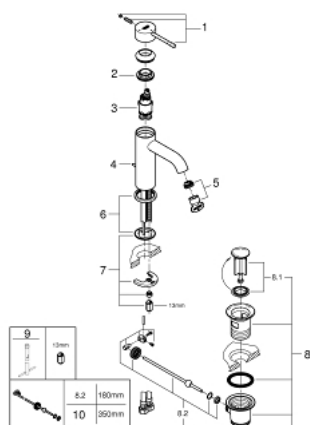

## 24 180 001 ESSENCE MITIGEUR MONOCOMMANDE LAVABO TAILLE S

### DESCRIPTION DU PRODUIT

- Couleur: chromé
- monotrou
- levier en métal
- GROHE SilkMove : cartouche en céramique 28 mm
- EcoMode à eau froide en position centrale du levier permet d'économiser de l'énergie.
- avec limiteur de température
- finition GROHE LongLife
- GROHE EcoJoy technologie d'économie d'eau
- débit maximal (à 3 bar) : 5 l/min
- GROHE AquaGuide mousseur ajustable
- GROHE FastFixation Plus
- vidage automatique 1 1/4"
- flexible(s) de raccordement souple(s)
- édition professionnelle

### PIÈCES DE RECHANGE, décembre 2021 – maintenant

- 1: Levier (Numéro de commande 46918000)
  - 2: Bague de fixation (Numéro de commande 46715000)
  - 3: Cartouche (Numéro de commande 46580000)
  - 4: Tirette de vidage (Numéro de commande 46739000)
  - 5: Mousseur (Numéro de commande 48270000)
  - 6: Rosace (Numéro de commande 48603000)
  - 7: Ensemble de fixation universel pour robinets (Numéro de commande 46645000)
  - 8: Garniture de vidage 1 1/4" (Numéro de commande 28910000)
  - 8.1: Clapet de vidage (Numéro de commande 07182000)
  - 8.2: Tige et rotule de vidage (Numéro de commande 07052000)
  - 9: Clef platte SW 46 mm à 6 pans (Numéro de commande 19017000)\*
  - 10: Tige et rotule de vidage (Numéro de commande 07341000)\*
- \* Accessoires optionnels