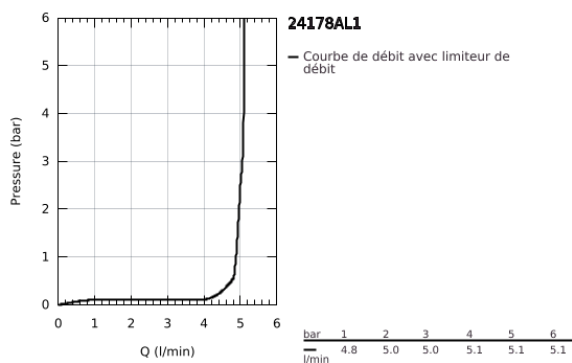

## 24 178 AL1 ESSENCE MITIGEUR MONOCOMMANDE BIDET TAILLE S

### DESCRIPTION DU PRODUIT

- Couleur: brushed hard graphite
  - monotrou
  - levier en métal
  - GROHE SilkMove : cartouche en céramique 28 mm
  - avec limiteur de température
  - Finition GROHE LongLife
  - GROHE EcoJoy technologie d'économie d'eau
  - débit maximal (à 3 bar) : 5 l/min
- 
- GROHE FastFixation Plus
- 
- mousseur à rotule
  - vidage automatique 1 1/4"
  - flexible(s) de raccordement souple(s)