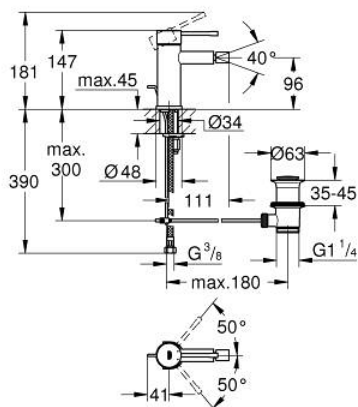

## 24 178 AL1 ESSENCE MITIGEUR MONOCOMMANDE BIDET TAILLE S

### DESCRIPTION DU PRODUIT

- Couleur: brushed hard graphite
  - monotrou
  - levier en métal
  - GROHE SilkMove : cartouche en céramique 28 mm
  - avec limiteur de température
  - Finition GROHE LongLife
  - GROHE EcoJoy technologie d'économie d'eau
  - débit maximal (à 3 bar) : 5 l/min
- 
- GROHE FastFixation Plus
- 
- mousseur à rotule
  - vidage automatique 1 1/4"
  - flexible(s) de raccordement souple(s)

### PIÈCES DE RECHANGE, février 2022 – maintenant

- 1: Levier (Numéro de commande 46917AL0)
  - 2: Bague de fixation (Numéro de commande 46715000)
  - 3: Cartouche (Numéro de commande 46580000)
  - 4: Tirette de vidage (Numéro de commande 46739AL0)
  - 5: Mousseur (Numéro de commande 13998000)
  - 6: Rosace (Numéro de commande 48603AL0)
  - 7: Ensemble de fixation universel pour robinets (Numéro de commande 46645000)
  - 8: Garniture de vidage 1 1/4" (Numéro de commande 28910AL0)
  - 8.1: Clapet de vidage (Numéro de commande 07182AL0)
  - 8.2: Tige et rotule de vidage (Numéro de commande 07052000)
  - 9: Clef platte SW 46 mm à 6 pans (Numéro de commande 19017000)\*
  - 10: Tige et rotule de vidage (Numéro de commande 07341000)\*
- \* Accessoires optionnels