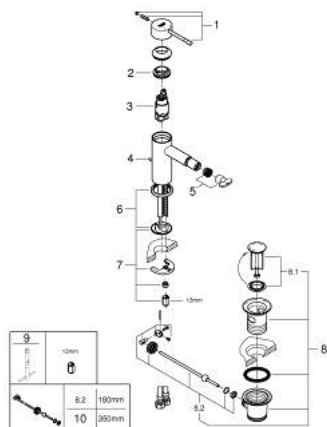

## 24 178 AL1 ESSENCE MITIGEUR MONOCOMMANDE BIDET TAILLE S

### DESCRIPTION DU PRODUIT

- Couleur: brushed hard graphite
  - monotrou
  - levier en métal
  - GROHE SilkMove : cartouche en céramique 28 mm
  - avec limiteur de température
  - Finition GROHE LongLife
  - GROHE EcoJoy technologie d'économie d'eau
  - débit maximal (à 3 bar) : 5 l/min
- 
- GROHE FastFixation Plus
- 
- mousseur à rotule
  - vidage automatique 1 1/4"
  - flexible(s) de raccordement souple(s)

### PIÈCES DE RECHANGE, février 2022 – maintenant

- 1: Levier (Numéro de commande 46917AL0)
  - 2: Bague de fixation (Numéro de commande 46715000)
  - 3: Cartouche (Numéro de commande 46580000)
  - 4: Tirette de vidage (Numéro de commande 46739AL0)
  - 5: Mousseur (Numéro de commande 13998000)
  - 6: Rosace (Numéro de commande 48603AL0)
  - 7: Ensemble de fixation universel pour robinets (Numéro de commande 46645000)
  - 8: Garniture de vidage 1 1/4" (Numéro de commande 28910AL0)
  - 8.1: Clapet de vidage (Numéro de commande 07182AL0)
  - 8.2: Tige et rotule de vidage (Numéro de commande 07052000)
  - 9: Clef platte SW 46 mm à 6 pans (Numéro de commande 19017000)\*
  - 10: Tige et rotule de vidage (Numéro de commande 07341000)\*
- \* Accessoires optionnels