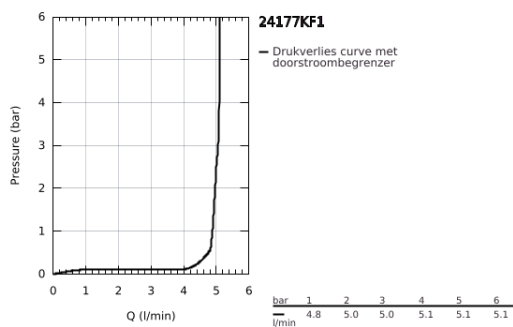

24 177 KF1 ESSENCE WASTAFELMENGKRAAN L-SIZE

PRODUCTOMSCHRIJVING

- Kleur: phantom black
- ééngatsmontage
- metalen hendel
- GROHE SilkMove 28 mm cartouche met keramische schijven
- met temperatuurbegrenzer
- GROHE EcoJoy waterbesparende technologie
- maximale doorstroming (bij 3 bar): 5 l/min
- GROHE Aquaguide instelbare mousseur
- GROHE FastFixation Plus
- draaibare gegoten uitloop met mousseur en aanslagbegrenzer
- aanpasbare rotatie van uitloop: 0° / 150° / 360°
- glad lichaam
- flexibele aansluitslangen
- professionele versie

24 177 KF1 ESSENCE WASTAFELMENGKRAAN L-SIZE

RESERVEONDERDELEN , maart 2022 – nu

- 1: Greep (Bestelnummer 46919KF0)
- 2: Cartouche (Bestelnummer 46580000)
- 3: schroefring (Bestelnummer 48591000)
- 4: Draaibare buisuitloop (Bestelnummer 13374KF0)
- 5: Rozet (Bestelnummer 48603KF0)
- 6: Universele kraanmontageset (Bestelnummer 46645000)
- 7: Pijpsleutel (Bestelnummer 19017000)*
- 8: Afvoergarnituur met push-open deksel (Bestelnummer 65807KF0)*