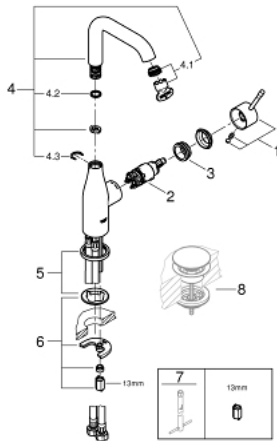

24 177 KF1 ESSENCE WASTAFELMENGKRAAN L-SIZE

PRODUCTOMSCHRIJVING

- Kleur: phantom black
- ééngatsmontage
- metalen hendel
- GROHE SilkMove 28 mm cartouche met keramische schijven
- met temperatuurbegrenzer
- GROHE EcoJoy waterbesparende technologie
- maximale doorstroming (bij 3 bar): 5 l/min
- GROHE Aquaguide instelbare mousseur
- GROHE FastFixation Plus
- draaibare gegoten uitloop met mousseur en aanslagbegrenzer
- aanpasbare rotatie van uitloop: 0° / 150° / 360°
- glad lichaam
- flexibele aansluitslangen
- professionele versie

24 177 KF1 ESSENCE WASTAFELMENGKRAAN L-SIZE

RESERVEONDERDELEN , maart 2022 – nu

- 1: Greep (Bestelnummer 46919KF0)
- 2: Cartouche (Bestelnummer 46580000)
- 3: schroefring (Bestelnummer 48591000)
- 4: Draaibare buisuitloop (Bestelnummer 13374KF0)
- 5: Rozet (Bestelnummer 48603KF0)
- 6: Universele kraanmontageset (Bestelnummer 46645000)
- 7: Pijpsleutel (Bestelnummer 19017000)*
- 8: Afvoergarnituur met push-open deksel (Bestelnummer 65807KF0)*