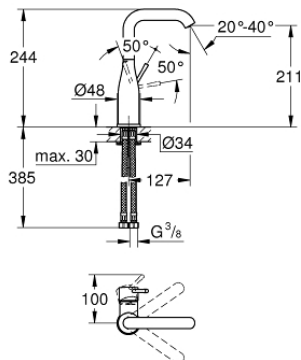

24 177 KF1 ESSENCE WASTAFELMENGKRAAN L-SIZE

PRODUCTOMSCHRIJVING

- Kleur: phantom black
- ééngatsmontage
- metalen hendel
- GROHE SilkMove 28 mm cartouche met keramische schijven
- met temperatuurbegrenzer
- GROHE EcoJoy waterbesparende technologie
- maximale doorstroming (bij 3 bar): 5 l/min
- GROHE Aquaguide instelbare mousseur
- GROHE FastFixation Plus
- draaibare gegoten uitloop met mousseur en aanslagbegrenzer
- aanpasbare rotatie van uitloop: 0° / 150° / 360°
- glad lichaam
- flexibele aansluitslangen
- professionele versie

24 177 KF1 ESSENCE WASTAFELMENGKRAAN L-SIZE

RESERVEONDERDELEN , maart 2022 – nu

- 1: Greep (Bestelnummer 46919KF0)
- 2: Cartouche (Bestelnummer 46580000)
- 3: schroefring (Bestelnummer 48591000)
- 4: Draaibare buisuitloop (Bestelnummer 13374KF0)
- 5: Rozet (Bestelnummer 48603KF0)
- 6: Universele kraanmontageset (Bestelnummer 46645000)
- 7: Pijpsleutel (Bestelnummer 19017000)*
- 8: Afvoergarnituur met push-open deksel (Bestelnummer 65807KF0)*