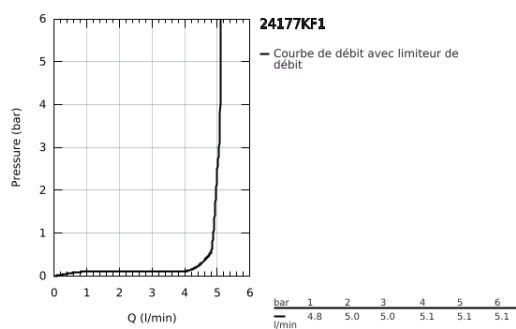

24 177 KF1 ESSENCE MITIGEUR MONOCOMMANDE LAVABO TAILLE L

DESCRIPTION DU PRODUIT

- Couleur: phantom black
- monotrou
- levier en métal
- GROHE SilkMove : cartouche en céramique 28 mm
- avec limiteur de température
- GROHE EcoJoy technologie d'économie d'eau
- débit maximal (à 3 bar) : 5 l/min
- GROHE AquaGuide mousseur ajustable
- GROHE FastFixation Plus
- bec mobile avec butée et mousseur
- zone de rotation réglable: 0° / 150° / 360°
- corps lisse
- flexible(s) de raccordement souple(s)
- édition professionnelle

24 177 KF1 ESSENCE MITIGEUR MONOCOMMANDE LAVABO TAILLE L

PIÈCES DE RECHANGE, mars 2022 – maintenant

- 1: Levier (Numéro de commande 46919KF0)
 - 2: Cartouche (Numéro de commande 46580000)
 - 3: anneau fileté (Numéro de commande 48591000)
 - 4: Bec tubulaire (Numéro de commande 13374KF0)
 - 5: Rosace (Numéro de commande 48603KF0)
 - 6: Ensemble de fixation universel pour robinets (Numéro de commande 46645000)
 - 7: Clef platte SW 46 mm à 6 pans (Numéro de commande 19017000)*
 - 8: Bonde de vidage clic-clac (Numéro de commande 65807KF0)*
- * Accessoires optionnels