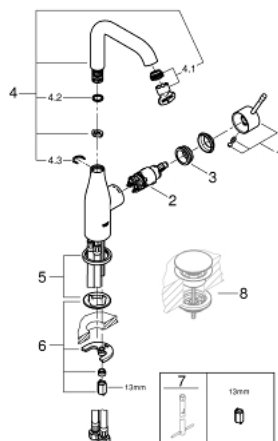

24 177 KF1 ESSENCE MITIGEUR MONOCOMMANDE LAVABO TAILLE L

DESCRIPTION DU PRODUIT

- Couleur: phantom black
- monotrou
- levier en métal
- GROHE SilkMove : cartouche en céramique 28 mm
- avec limiteur de température
- GROHE EcoJoy technologie d'économie d'eau
- débit maximal (à 3 bar) : 5 l/min
- GROHE AquaGuide mousseur ajustable
- GROHE FastFixation Plus
- bec mobile avec butée et mousseur
- zone de rotation réglable: 0° / 150° / 360°
- corps lisse
- flexible(s) de raccordement souple(s)
- édition professionnelle

24 177 KF1 ESSENCE MITIGEUR MONOCOMMANDE LAVABO TAILLE L

PIÈCES DE RECHANGE, mars 2022 – maintenant

- 1: Levier (Numéro de commande 46919KF0)
 - 2: Cartouche (Numéro de commande 46580000)
 - 3: anneau fileté (Numéro de commande 48591000)
 - 4: Bec tubulaire (Numéro de commande 13374KF0)
 - 5: Rosace (Numéro de commande 48603KF0)
 - 6: Ensemble de fixation universel pour robinets (Numéro de commande 46645000)
 - 7: Clef platte SW 46 mm à 6 pans (Numéro de commande 19017000)*
 - 8: Bonde de vidage clic-clac (Numéro de commande 65807KF0)*
- * Accessoires optionnels