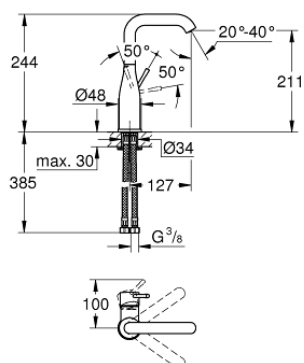

24 177 KF1 ESSENCE MITIGEUR MONOCOMMANDE LAVABO TAILLE L

DESCRIPTION DU PRODUIT

- Couleur: phantom black
- monotrou
- levier en métal
- GROHE SilkMove : cartouche en céramique 28 mm
- avec limiteur de température
- GROHE EcoJoy technologie d'économie d'eau
- débit maximal (à 3 bar) : 5 l/min
- GROHE AquaGuide mousseur ajustable
- GROHE FastFixation Plus
- bec mobile avec butée et mousseur
- zone de rotation réglable: 0° / 150° / 360°
- corps lisse
- flexible(s) de raccordement souple(s)
- édition professionnelle

24 177 KF1 ESSENCE MITIGEUR MONOCOMMANDE LAVABO TAILLE L

PIÈCES DE RECHANGE, mars 2022 – maintenant

- 1: Levier (Numéro de commande 46919KF0)
 - 2: Cartouche (Numéro de commande 46580000)
 - 3: anneau fileté (Numéro de commande 48591000)
 - 4: Bec tubulaire (Numéro de commande 13374KF0)
 - 5: Rosace (Numéro de commande 48603KF0)
 - 6: Ensemble de fixation universel pour robinets (Numéro de commande 46645000)
 - 7: Clef platte SW 46 mm à 6 pans (Numéro de commande 19017000)*
 - 8: Bonde de vidage clic-clac (Numéro de commande 65807KF0)*
- * Accessoires optionnels