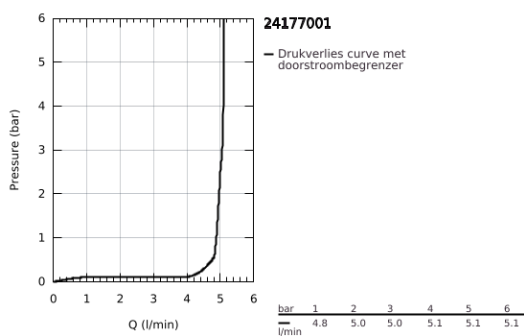

## 24 177 001 ESSENCE WASTAFELMENGKRAAN L-SIZE

### PRODUCTOMSCHRIJVING

- Kleur: chroom
- ééngatsmontage
- metalen hendel
- GROHE SilkMove 28 mm cartouche met keramische schijven
- met temperatuurbegrenzer
- GROHE LongLife finish
- GROHE EcoJoy waterbesparende technologie
- maximale doorstroming (bij 3 bar): 5 l/min
- GROHE Aquaguide instelbare mousseur
- GROHE FastFixation Plus
- draaibare gegoten uitloop met mousseur en aanslagbegrenzer
- aanpasbare rotatie van uitloop: 0° / 150° / 360°
- glad lichaam
- flexibele aansluitslangen
- professionele versie