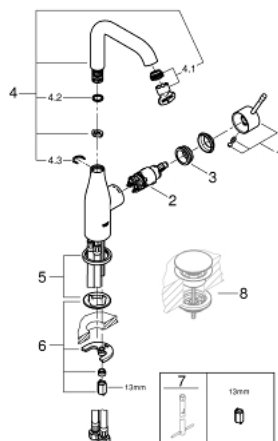

## 24 177 001 ESSENCE WASTAFELMENGKRAAN L-SIZE

### PRODUCTOMSCHRIJVING

- Kleur: chroom
- ééngatsmontage
- metalen hendel
- GROHE SilkMove 28 mm cartouche met keramische schijven
- met temperatuurbegrenzer
- GROHE LongLife finish
- GROHE EcoJoy waterbesparende technologie
- maximale doorstroming (bij 3 bar): 5 l/min
- GROHE Aquaguide instelbare mousseur
- GROHE FastFixation Plus
- draaibare gegoten uitloop met mousseur en aanslagbegrenzer
- aanpasbare rotatie van uitloop: 0° / 150° / 360°
- glad lichaam
- flexibele aansluitslangen
- professionele versie

### RESERVEONDERDELEN , februari 2022 – nu

- 1: Greep (Bestelnummer 46919000)
  - 2: Cartouche (Bestelnummer 46580000)
  - 3: schroefring (Bestelnummer 48591000)
  - 4: Draaibare buisuitloop (Bestelnummer 13374000)
  - 4.1: Mousseur (Bestelnummer 48270000)
  - 4.2: Dichting (Bestelnummer 0128500M)
  - 4.3: Clips (Bestelnummer 4826600M)
  - 5: Rozet (Bestelnummer 48603000)
  - 6: Universele kraanmontageset (Bestelnummer 46645000)
  - 7: Pijpsleutel (Bestelnummer 19017000)\*
  - 8: Afvoergarnituur met push-open deksel (Bestelnummer 65807000)\*
- \* Optionele accessoires