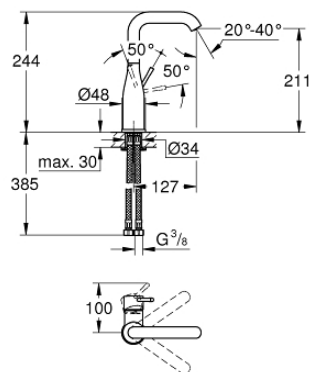

## 24 177 001 ESSENCE WASTAFELMENGKRAAN L-SIZE

### PRODUCTOMSCHRIJVING

- Kleur: chroom
- ééngatsmontage
- metalen hendel
- GROHE SilkMove 28 mm cartouche met keramische schijven
- met temperatuurbegrenzer
- GROHE LongLife finish
- GROHE EcoJoy waterbesparende technologie
- maximale doorstroming (bij 3 bar): 5 l/min
- GROHE Aquaguide instelbare mousseur
- GROHE FastFixation Plus
- draaibare gegoten uitloop met mousseur en aanslagbegrenzer
- aanpasbare rotatie van uitloop: 0° / 150° / 360°
- glad lichaam
- flexibele aansluitslangen
- professionele versie