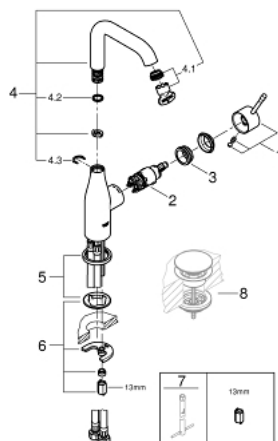

24 177 001 ESSENCE MITIGEUR MONOCOMMANDE LAVABO TAILLE L

DESCRIPTION DU PRODUIT

- Couleur: chromé
- monotrou
- levier en métal
- GROHE SilkMove : cartouche en céramique 28 mm
- avec limiteur de température
- finition GROHE LongLife
- GROHE EcoJoy technologie d'économie d'eau
- débit maximal (à 3 bar) : 5 l/min
- GROHE AquaGuide mousseur ajustable
- GROHE FastFixation Plus

- bec mobile avec butée et mousseur
- zone de rotation réglable: 0° / 150° / 360°
- corps lisse
- flexible(s) de raccordement souple(s)
- édition professionnelle

24 177 001 ESSENCE MITIGEUR MONOCOMMANDE LAVABO TAILLE L

PIÈCES DE RECHANGE, février 2022 – maintenant

- 1: Levier (Numéro de commande 46919000)
- 2: Cartouche (Numéro de commande 46580000)
- 3: anneau fileté (Numéro de commande 48591000)
- 4: Bec tubulaire (Numéro de commande 13374000)
- 4.1: Mousseur (Numéro de commande 48270000)
- 4.2: Joint torique (Numéro de commande 0128500M)
- 4.3: Clip de sécurité (Numéro de commande 4826600M)
- 5: Rosace (Numéro de commande 48603000)
- 6: Ensemble de fixation universel pour robinets (Numéro de commande 46645000)
- 7: Clef platte SW 46 mm à 6 pans (Numéro de commande 19017000)*
- 8: Bonde de vidage clic-clac (Numéro de commande 65807000)*