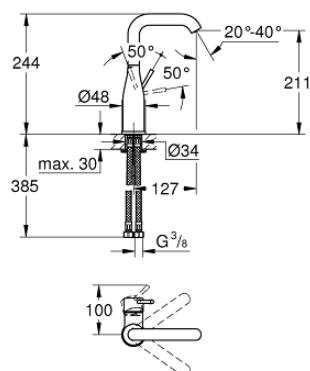

24 177 001 ESSENCE MITIGEUR MONOCOMMANDE LAVABO TAILLE L

DESCRIPTION DU PRODUIT

- Couleur: chromé
- monotrou
- levier en métal
- GROHE SilkMove : cartouche en céramique 28 mm
- avec limiteur de température
- finition GROHE LongLife
- GROHE EcoJoy technologie d'économie d'eau
- débit maximal (à 3 bar) : 5 l/min
- GROHE AquaGuide mousseur ajustable
- GROHE FastFixation Plus

- bec mobile avec butée et mousseur
- zone de rotation réglable: 0° / 150° / 360°
- corps lisse
- flexible(s) de raccordement souple(s)
- édition professionnelle

24 177 001 ESSENCE MITIGEUR MONOCOMMANDE LAVABO TAILLE L

PIÈCES DE RECHANGE, février 2022 – maintenant

- 1: Levier (Numéro de commande 46919000)
- 2: Cartouche (Numéro de commande 46580000)
- 3: anneau fileté (Numéro de commande 48591000)
- 4: Bec tubulaire (Numéro de commande 13374000)
- 4.1: Mousseur (Numéro de commande 48270000)
- 4.2: Joint torique (Numéro de commande 0128500M)
- 4.3: Clip de sécurité (Numéro de commande 4826600M)
- 5: Rosace (Numéro de commande 48603000)
- 6: Ensemble de fixation universel pour robinets (Numéro de commande 46645000)
- 7: Clef platte SW 46 mm à 6 pans (Numéro de commande 19017000)*
- 8: Bonde de vidage clic-clac (Numéro de commande 65807000)*