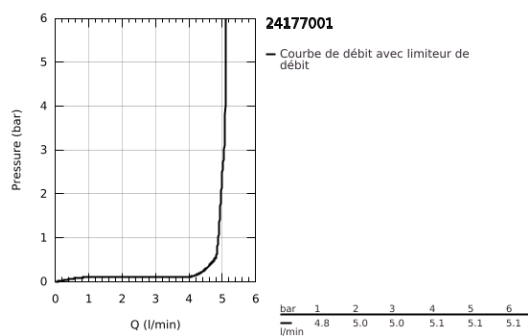

24 177 001 ESSENCE MITIGEUR MONOCOMMANDE LAVABO TAILLE L

DESCRIPTION DU PRODUIT

- Couleur: chromé
- monotrou
- levier en métal
- GROHE SilkMove : cartouche en céramique 28 mm
- avec limiteur de température
- finition GROHE LongLife
- GROHE EcoJoy technologie d'économie d'eau
- débit maximal (à 3 bar) : 5 l/min
- GROHE AquaGuide mousseur ajustable
- GROHE FastFixation Plus

- bec mobile avec butée et mousseur
- zone de rotation réglable: 0° / 150° / 360°
- corps lisse
- flexible(s) de raccordement souple(s)
- édition professionnelle

24 177 001 ESSENCE MITIGEUR MONOCOMMANDE LAVABO TAILLE L