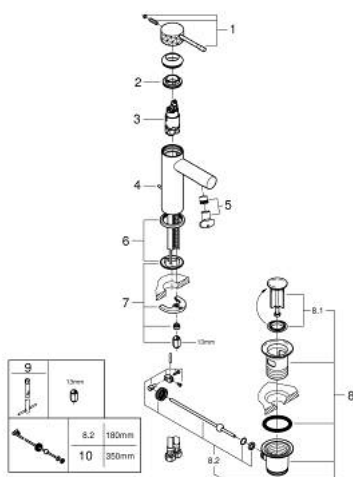

## 24 175 PF1 ESSENCE MITIGEUR MONOCOMMANDE LAVABO TAILLE S

### DESCRIPTION DU PRODUIT

- Couleur: crafted chrome
  - monotrou
  - levier métallique martelé
  - GROHE SilkMove : cartouche en céramique 28 mm
  - avec limiteur de température
  - finition GROHE LongLife
  - GROHE EcoJoy technologie d'économie d'eau
  - débit maximal (à 3 bar) : 5 l/min
- 
- GROHE FastFixation Plus
- 
- vidage automatique 1 1/4"
  - flexible(s) de raccordement souple(s)
  - Exclusivité Showroom+

### PIÈCES DE RECHANGE, mars 2024 – maintenant

- 1: Levier (Numéro de commande 46917PF0)
  - 2: Bague de fixation (Numéro de commande 46715000)
  - 3: Cartouche (Numéro de commande 46580000)
  - 4: Tirette de vidage (Numéro de commande 46739000)
  - 5: Mousseur (Numéro de commande 46765000)
  - 6: Rosace (Numéro de commande 48603000)
  - 7: Ensemble de fixation universel pour robinets (Numéro de commande 46645000)
  - 8: Garniture de vidage 1 1/4" (Numéro de commande 28910000)
  - 8.1: Clapet de vidage (Numéro de commande 07182000)
  - 8.2: Tige et rotule de vidage (Numéro de commande 07052000)
  - 9: Clef platte SW 46 mm à 6 pans (Numéro de commande 19017000)\*
  - 10: Tige et rotule de vidage (Numéro de commande 07341000)\*
- \* Accessoires optionnels