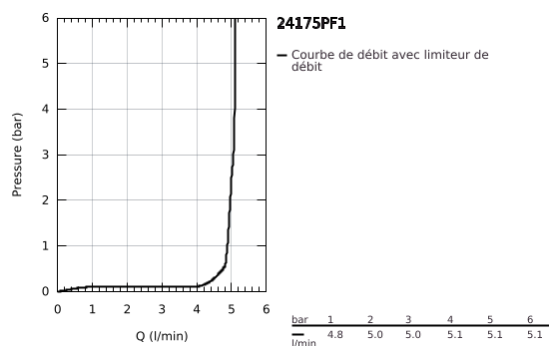

## 24 175 PF1 ESSENCE MITIGEUR MONOCOMMANDE LAVABO TAILLE S

### DESCRIPTION DU PRODUIT

- Couleur: crafted chrome
  - monotrou
  - levier métallique martelé
  - GROHE SilkMove : cartouche en céramique 28 mm
  - avec limiteur de température
  - finition GROHE LongLife
  - GROHE EcoJoy technologie d'économie d'eau
  - débit maximal (à 3 bar) : 5 l/min
- 
- GROHE FastFixation Plus
- 
- vidage automatique 1 1/4"
  - flexible(s) de raccordement souple(s)
  - Exclusivité Showroom+