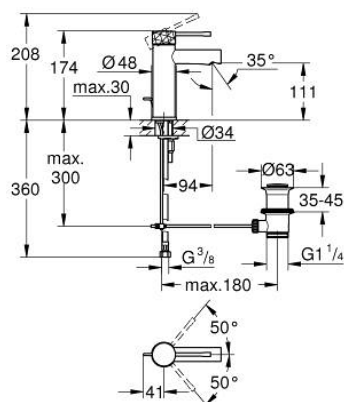

## 24 175 PF1 ESSENCE MITIGEUR MONOCOMMANDE LAVABO TAILLE S

### DESCRIPTION DU PRODUIT

- Couleur: crafted chrome
  - monotrou
  - levier métallique martelé
  - GROHE SilkMove : cartouche en céramique 28 mm
  - avec limiteur de température
  - finition GROHE LongLife
  - GROHE EcoJoy technologie d'économie d'eau
  - débit maximal (à 3 bar) : 5 l/min
- 
- GROHE FastFixation Plus
- 
- vidage automatique 1 1/4"
  - flexible(s) de raccordement souple(s)
  - Exclusivité Showroom+

### PIÈCES DE RECHANGE, mars 2024 – maintenant

- 1: Levier (Numéro de commande 46917PF0)
  - 2: Bague de fixation (Numéro de commande 46715000)
  - 3: Cartouche (Numéro de commande 46580000)
  - 4: Tirette de vidage (Numéro de commande 46739000)
  - 5: Mousseur (Numéro de commande 46765000)
  - 6: Rosace (Numéro de commande 48603000)
  - 7: Ensemble de fixation universel pour robinets (Numéro de commande 46645000)
  - 8: Garniture de vidage 1 1/4" (Numéro de commande 28910000)
  - 8.1: Clapet de vidage (Numéro de commande 07182000)
  - 8.2: Tige et rotule de vidage (Numéro de commande 07052000)
  - 9: Clef platte SW 46 mm à 6 pans (Numéro de commande 19017000)\*
  - 10: Tige et rotule de vidage (Numéro de commande 07341000)\*
- \* Accessoires optionnels