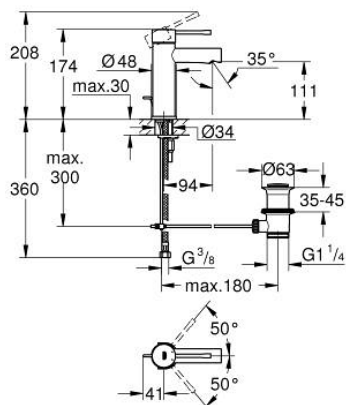

24 175 001 ESSENCE MITIGEUR MONOCOMMANDE LAVABO TAILLE S

DESCRIPTION DU PRODUIT

- Couleur: chromé
- monotrou
- levier en métal
- GROHE SilkMove : cartouche en céramique 28 mm
- avec limiteur de température
- finition GROHE LongLife
- GROHE EcoJoy technologie d'économie d'eau
- débit maximal (à 3 bar) : 5 l/min
- GROHE FastFixation Plus
- vidage automatique 1 1/4"
- flexible(s) de raccordement souple(s)
- édition professionnelle

24 175 001 ESSENCE MITIGEUR MONOCOMMANDE LAVABO TAILLE S

PIÈCES DE RECHANGE, décembre 2021 – maintenant

- 1: Levier (Numéro de commande 46917000)
 - 2: Bague de fixation (Numéro de commande 46715000)
 - 3: Cartouche (Numéro de commande 46580000)
 - 4: Tirette de vidage (Numéro de commande 46739000)
 - 5: Mousseur (Numéro de commande 46765000)
 - 6: Rosace (Numéro de commande 48603000)
 - 7: Ensemble de fixation universel pour robinets (Numéro de commande 46645000)
 - 8: Garniture de vidage 1 1/4" (Numéro de commande 28910000)
 - 8.1: Clapet de vidage (Numéro de commande 07182000)
 - 8.2: Tige et rotule de vidage (Numéro de commande 07052000)
 - 9: Clef platte SW 46 mm à 6 pans (Numéro de commande 19017000)*
 - 10: Tige et rotule de vidage (Numéro de commande 07341000)*
- * Accessoires optionnels