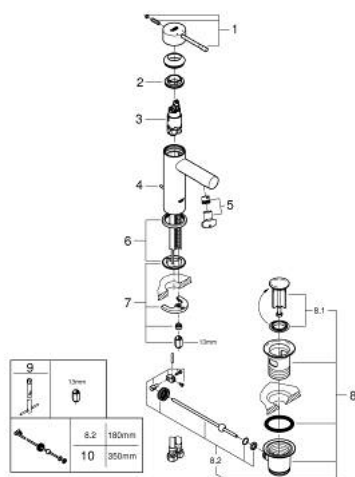

24 175 001 ESSENCE MITIGEUR MONOCOMMANDE LAVABO TAILLE S

DESCRIPTION DU PRODUIT

- Couleur: chromé
- monotrou
- levier en métal
- GROHE SilkMove : cartouche en céramique 28 mm
- avec limiteur de température
- finition GROHE LongLife
- GROHE EcoJoy technologie d'économie d'eau
- débit maximal (à 3 bar) : 5 l/min
- GROHE FastFixation Plus
- vidage automatique 1 1/4"
- flexible(s) de raccordement souple(s)
- édition professionnelle

24 175 001 ESSENCE MITIGEUR MONOCOMMANDE LAVABO TAILLE S

PIÈCES DE RECHANGE, décembre 2021 – maintenant

- 1: Levier (Numéro de commande 46917000)
 - 2: Bague de fixation (Numéro de commande 46715000)
 - 3: Cartouche (Numéro de commande 46580000)
 - 4: Tirette de vidage (Numéro de commande 46739000)
 - 5: Mousseur (Numéro de commande 46765000)
 - 6: Rosace (Numéro de commande 48603000)
 - 7: Ensemble de fixation universel pour robinets (Numéro de commande 46645000)
 - 8: Garniture de vidage 1 1/4" (Numéro de commande 28910000)
 - 8.1: Clapet de vidage (Numéro de commande 07182000)
 - 8.2: Tige et rotule de vidage (Numéro de commande 07052000)
 - 9: Clef platte SW 46 mm à 6 pans (Numéro de commande 19017000)*
 - 10: Tige et rotule de vidage (Numéro de commande 07341000)*
- * Accessoires optionnels