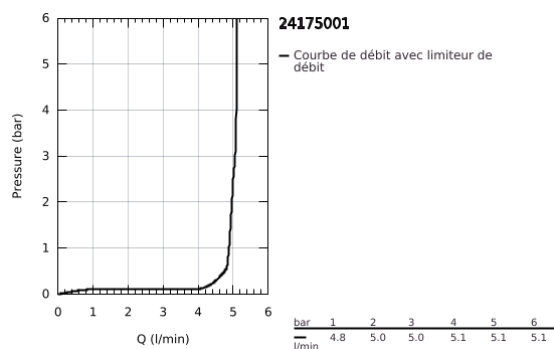

24 175 001 ESSENCE MITIGEUR MONOCOMMANDE LAVABO TAILLE S

DESCRIPTION DU PRODUIT

- Couleur: chromé
- monotrou
- levier en métal
- GROHE SilkMove : cartouche en céramique 28 mm
- avec limiteur de température
- finition GROHE LongLife
- GROHE EcoJoy technologie d'économie d'eau
- débit maximal (à 3 bar) : 5 l/min
- GROHE FastFixation Plus
- vidage automatique 1 1/4"
- flexible(s) de raccordement souple(s)
- édition professionnelle

24 175 001 ESSENCE MITIGEUR MONOCOMMANDE LAVABO TAILLE S

PIÈCES DE RECHANGE, décembre 2021 – maintenant

- 1: Levier (Numéro de commande 46917000)
 - 2: Bague de fixation (Numéro de commande 46715000)
 - 3: Cartouche (Numéro de commande 46580000)
 - 4: Tirette de vidage (Numéro de commande 46739000)
 - 5: Mousseur (Numéro de commande 46765000)
 - 6: Rosace (Numéro de commande 48603000)
 - 7: Ensemble de fixation universel pour robinets (Numéro de commande 46645000)
 - 8: Garniture de vidage 1 1/4" (Numéro de commande 28910000)
 - 8.1: Clapet de vidage (Numéro de commande 07182000)
 - 8.2: Tige et rotule de vidage (Numéro de commande 07052000)
 - 9: Clef platte SW 46 mm à 6 pans (Numéro de commande 19017000)*
 - 10: Tige et rotule de vidage (Numéro de commande 07341000)*
- * Accessoires optionnels