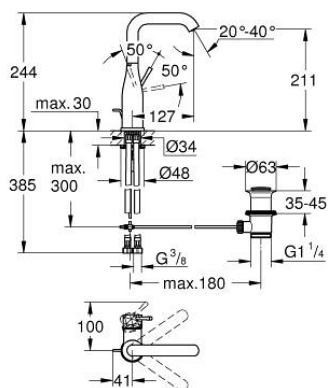

24 174 PF1 ESSENCE MITIGEUR MONOCOMMANDE LAVABO TAILLE L

DESCRIPTION DU PRODUIT

- Couleur: crafted chrome
- monotrou
- levier métallique martelé
- GROHE SilkMove : cartouche en céramique 28 mm
- avec limiteur de température
- finition GROHE LongLife
- GROHE EcoJoy technologie d'économie d'eau
- débit maximal (à 3 bar) : 5 l/min
- GROHE AquaGuide mousseur ajustable
- GROHE FastFixation Plus
- bec mobile avec butée et mousseur
- zone de rotation réglable: 0° / 150° / 360°
- vidage automatique 1 1/4"
- flexible(s) de raccordement souple(s)
- Exclusivité Showroom+