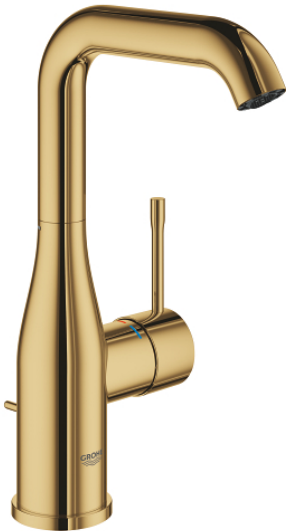

24 174 GL1 ESSENCE WASTAFELMENGKRAAN L-SIZE

PRODUCTOMSCHRIJVING

- Kleur: cool sunrise
- ééngatsmontage
- metalen hendel
- GROHE SilkMove 28 mm cartouche met keramische schijven
- met temperatuurbegrenzer
- GROHE LongLife finish
- GROHE EcoJoy waterbesparende technologie
- maximale doorstroming (bij 3 bar): 5 l/min
- GROHE Aquaguide instelbare mousseur
- GROHE FastFixation Plus
- draaibare gegoten uitloop met mousseur en aanslagbegrenzer
- aanpasbare rotatie van uitloop: 0° / 150° / 360°
- automatische lediging 1 1/4"
- flexibele aansluitslangen