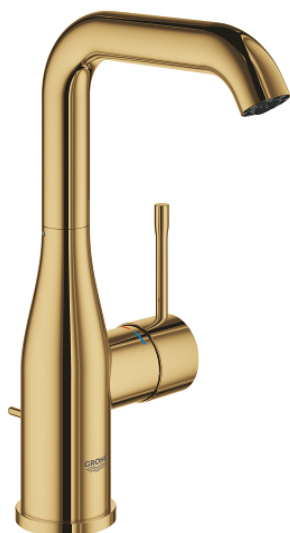

24 174 GL1 ESSENCE MITIGEUR MONOCOMMANDE LAVABO TAILLE L

DESCRIPTION DU PRODUIT

- Couleur: cool sunrise
- monotrou
- levier en métal
- GROHE SilkMove : cartouche en céramique 28 mm
- avec limiteur de température
- Finition GROHE LongLife
- GROHE EcoJoy technologie d'économie d'eau
- débit maximal (à 3 bar) : 5 l/min
- GROHE AquaGuide mousseur ajustable
- GROHE FastFixation Plus
- bec mobile avec butée et mousseur
- zone de rotation réglable: 0° / 150° / 360°
- vidage automatique 1 1/4"
- flexible(s) de raccordement souple(s)