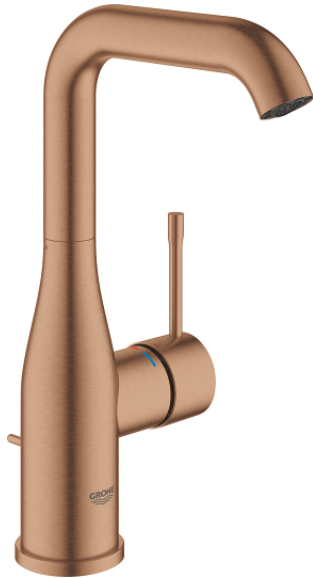

24 174 DL1 ESSENCE WASTAFELMENGKRAAN L-SIZE

PRODUCTOMSCHRIJVING

- Kleur: brushed warm sunset
- ééngatsmontage
- metalen hendel
- GROHE SilkMove 28 mm cartouche met keramische schijven
- met temperatuurbegrenzer
- GROHE LongLife finish
- GROHE EcoJoy waterbesparende technologie
- maximale doorstroming (bij 3 bar): 5 l/min
- GROHE Aquaguide instelbare mousseur
- GROHE FastFixation Plus
- draaibare gegoten uitloop met mousseur en aanslagbegrenzer
- aanpasbare rotatie van uitloop: 0° / 150° / 360°
- automatische lediging 1 1/4"
- flexibele aansluitslangen