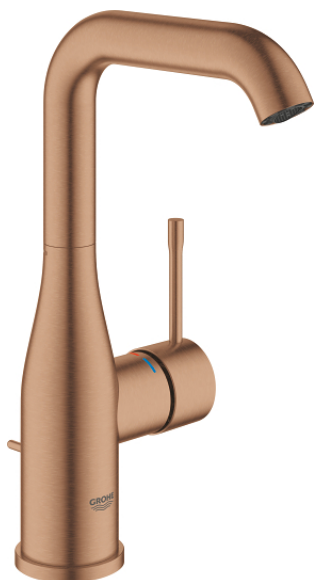

24 174 DL1 ESSENCE MITIGEUR MONOCOMMANDE LAVABO TAILLE L

DESCRIPTION DU PRODUIT

- Couleur: brushed warm sunset
- monotrou
- levier en métal
- GROHE SilkMove : cartouche en céramique 28 mm
- avec limiteur de température
- Finition GROHE LongLife
- GROHE EcoJoy technologie d'économie d'eau
- débit maximal (à 3 bar) : 5 l/min
- GROHE AquaGuide mousseur ajustable
- GROHE FastFixation Plus
- bec mobile avec butée et mousseur
- zone de rotation réglable: 0° / 150° / 360°
- vidage automatique 1 1/4"
- flexible(s) de raccordement souple(s)