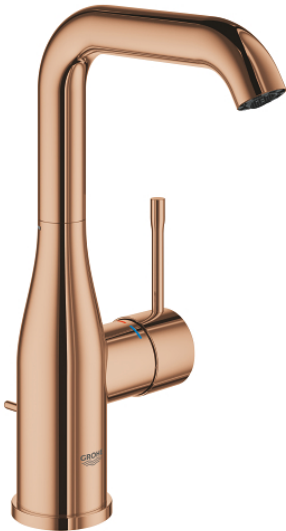

## 24 174 DA1 ESSENCE WASTAFELMENGKRAAN L-SIZE

### PRODUCTOMSCHRIJVING

- Kleur: warm sunset
- ééngatsmontage
- metalen hendel
- GROHE SilkMove 28 mm cartouche met keramische schijven
- met temperatuurbegrenzer
- GROHE LongLife finish
- GROHE EcoJoy waterbesparende technologie
- maximale doorstroming (bij 3 bar): 5 l/min
- GROHE Aquaguide instelbare mousseur
- GROHE FastFixation Plus
- draaibare gegoten uitloop met mousseur en aanslagbegrenzer
- aanpasbare rotatie van uitloop: 0° / 150° / 360°
- automatische lediging 1 1/4"
- flexibele aansluitslangen