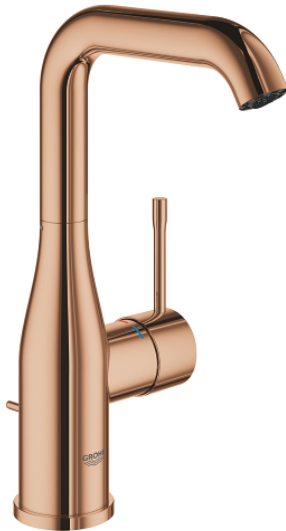

## 24 174 DA1 ESSENCE MITIGEUR MONOCOMMANDE LAVABO TAILLE L

### DESCRIPTION DU PRODUIT

- Couleur: warm sunset
- monotrou
- levier en métal
- GROHE SilkMove : cartouche en céramique 28 mm
- avec limiteur de température
- Finition GROHE LongLife
- GROHE EcoJoy technologie d'économie d'eau
- débit maximal (à 3 bar) : 5 l/min
- GROHE AquaGuide mousseur ajustable
- GROHE FastFixation Plus

- bec mobile avec butée et mousseur
- zone de rotation réglable: 0° / 150° / 360°
- vidage automatique 1 1/4"
- flexible(s) de raccordement souple(s)