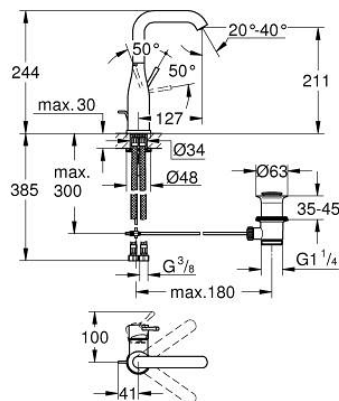

## 24 174 DA1 ESSENCE MITIGEUR MONOCOMMANDE LAVABO TAILLE L

### DESCRIPTION DU PRODUIT

- Couleur: warm sunset
- monotrou
- levier en métal
- GROHE SilkMove : cartouche en céramique 28 mm
- avec limiteur de température
- Finition GROHE LongLife
- GROHE EcoJoy technologie d'économie d'eau
- débit maximal (à 3 bar) : 5 l/min
- GROHE AquaGuide mousseur ajustable
- GROHE FastFixation Plus

- bec mobile avec butée et mousseur
- zone de rotation réglable: 0° / 150° / 360°
- vidage automatique 1 1/4"
- flexible(s) de raccordement souple(s)