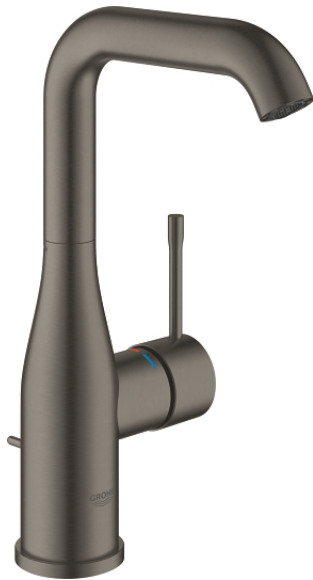

24 174 AL1 ESSENCE MITIGEUR MONOCOMMANDE LAVABO TAILLE L

DESCRIPTION DU PRODUIT

- Couleur: brushed hard graphite
- monotrou
- levier en métal
- GROHE SilkMove : cartouche en céramique 28 mm
- avec limiteur de température
- Finition GROHE LongLife
- GROHE EcoJoy technologie d'économie d'eau
- débit maximal (à 3 bar) : 5 l/min
- GROHE AquaGuide mousseur ajustable
- GROHE FastFixation Plus
- bec mobile avec butée et mousseur
- zone de rotation réglable: 0° / 150° / 360°
- vidage automatique 1 1/4"
- flexible(s) de raccordement souple(s)