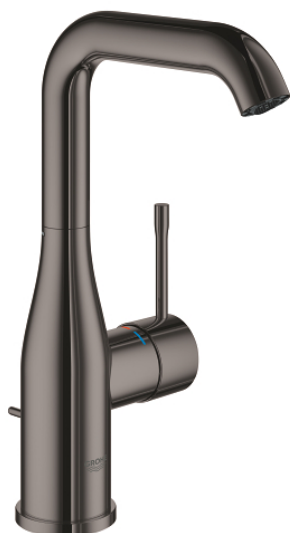

## 24 174 A01 ESSENCE MITIGEUR MONOCOMMANDE LAVABO TAILLE L

### DESCRIPTION DU PRODUIT

- Couleur: hard graphite
- monotrou
- levier en métal
- GROHE SilkMove : cartouche en céramique 28 mm
- avec limiteur de température
- Finition GROHE LongLife
- GROHE EcoJoy technologie d'économie d'eau
- débit maximal (à 3 bar) : 5 l/min
- GROHE AquaGuide mousseur ajustable
- GROHE FastFixation Plus
- bec mobile avec butée et mousseur
- zone de rotation réglable: 0° / 150° / 360°
- vidage automatique 1 1/4"
- flexible(s) de raccordement souple(s)