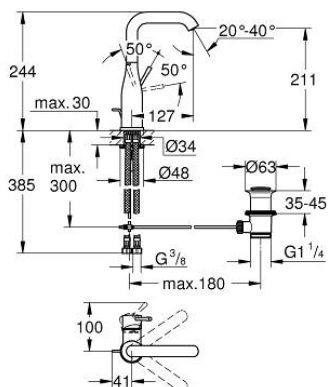

24 174 001 ESSENCE MITIGEUR MONOCOMMANDE LAVABO TAILLE L

DESCRIPTION DU PRODUIT

- Couleur: chromé
- monotrou
- levier en métal
- GROHE SilkMove : cartouche en céramique 28 mm
- avec limiteur de température
- finition GROHE LongLife
- GROHE EcoJoy technologie d'économie d'eau
- débit maximal (à 3 bar) : 5 l/min
- GROHE AquaGuide mousseur ajustable
- GROHE FastFixation Plus
- bec mobile avec butée et mousseur
- zone de rotation réglable: 0° / 150° / 360°
- vidage automatique 1 1/4"
- flexible(s) de raccordement souple(s)
- édition professionnelle

24 174 001 ESSENCE MITIGEUR MONOCOMMANDE LAVABO TAILLE L

PIÈCES DE RECHANGE, août 2020 – maintenant

- 1: Levier (Numéro de commande 46919000)
- 2: Cartouche (Numéro de commande 46580000)
- 3: Bec tubulaire (Numéro de commande 13374000)
- 3.1: Mousseur (Numéro de commande 48270000)
- 3.2: Joint torique (Numéro de commande 0128500M)
- 3.3: Clip de sécurité (Numéro de commande 4826600M)
- 4: Tirette de vidage (Numéro de commande 46739000)
- 5: Ensemble de fixation universel pour robinets (Numéro de commande 46645000)
- 6: Garniture de vidage 1 1/4" (Numéro de commande 28910000)
- 6.1: Clapet de vidage (Numéro de commande 07182000)
- 6.2: Tige et rotule de vidage (Numéro de commande 07052000)
- 7: Flexible de raccordement (Numéro de commande 46255000)
- 8: Clef platte SW 46 mm à 6 pans (Numéro de commande 19017000)*
- 9: Tige et rotule de vidage (Numéro de commande 07341000)*