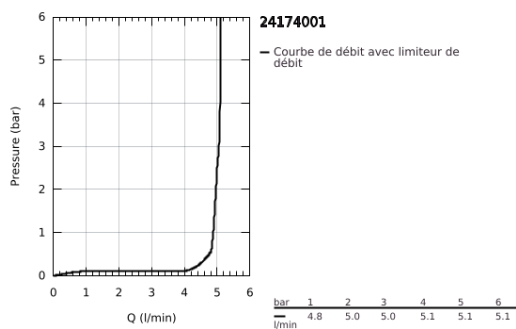

24 174 001 ESSENCE MITIGEUR MONOCOMMANDE LAVABO TAILLE L

DESCRIPTION DU PRODUIT

- Couleur: chromé
- monotrou
- levier en métal
- GROHE SilkMove : cartouche en céramique 28 mm
- avec limiteur de température
- finition GROHE LongLife
- GROHE EcoJoy technologie d'économie d'eau
- débit maximal (à 3 bar) : 5 l/min
- GROHE AquaGuide mousseur ajustable
- GROHE FastFixation Plus
- bec mobile avec butée et mousseur
- zone de rotation réglable: 0° / 150° / 360°
- vidage automatique 1 1/4"
- flexible(s) de raccordement souple(s)
- édition professionnelle

24 174 001 ESSENCE MITIGEUR MONOCOMMANDE LAVABO TAILLE L

PIÈCES DE RECHANGE, août 2020 – maintenant

- 1: Levier (Numéro de commande 46919000)
- 2: Cartouche (Numéro de commande 46580000)
- 3: Bec tubulaire (Numéro de commande 13374000)
- 3.1: Mousseur (Numéro de commande 48270000)
- 3.2: Joint torique (Numéro de commande 0128500M)
- 3.3: Clip de sécurité (Numéro de commande 4826600M)
- 4: Tirette de vidage (Numéro de commande 46739000)
- 5: Ensemble de fixation universel pour robinets (Numéro de commande 46645000)
- 6: Garniture de vidage 1 1/4" (Numéro de commande 28910000)
- 6.1: Clapet de vidage (Numéro de commande 07182000)
- 6.2: Tige et rotule de vidage (Numéro de commande 07052000)
- 7: Flexible de raccordement (Numéro de commande 46255000)
- 8: Clef platte SW 46 mm à 6 pans (Numéro de commande 19017000)*
- 9: Tige et rotule de vidage (Numéro de commande 07341000)*