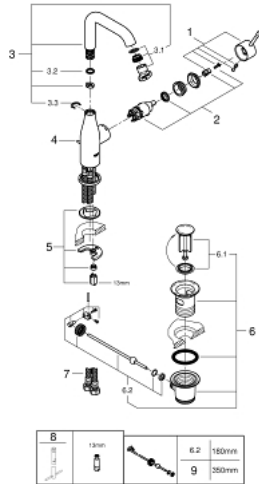

24 174 001 ESSENCE MITIGEUR MONOCOMMANDE LAVABO TAILLE L

DESCRIPTION DU PRODUIT

- Couleur: chromé
- monotrou
- levier en métal
- GROHE SilkMove : cartouche en céramique 28 mm
- avec limiteur de température
- finition GROHE LongLife
- GROHE EcoJoy technologie d'économie d'eau
- débit maximal (à 3 bar) : 5 l/min
- GROHE AquaGuide mousseur ajustable
- GROHE FastFixation Plus
- bec mobile avec butée et mousseur
- zone de rotation réglable: 0° / 150° / 360°
- vidage automatique 1 1/4"
- flexible(s) de raccordement souple(s)
- édition professionnelle

24 174 001 ESSENCE MITIGEUR MONOCOMMANDE LAVABO TAILLE L

PIÈCES DE RECHANGE, août 2020 – maintenant

- 1: Levier (Numéro de commande 46919000)
- 2: Cartouche (Numéro de commande 46580000)
- 3: Bec tubulaire (Numéro de commande 13374000)
- 3.1: Mousseur (Numéro de commande 48270000)
- 3.2: Joint torique (Numéro de commande 0128500M)
- 3.3: Clip de sécurité (Numéro de commande 4826600M)
- 4: Tirette de vidage (Numéro de commande 46739000)
- 5: Ensemble de fixation universel pour robinets (Numéro de commande 46645000)
- 6: Garniture de vidage 1 1/4" (Numéro de commande 28910000)
- 6.1: Clapet de vidage (Numéro de commande 07182000)
- 6.2: Tige et rotule de vidage (Numéro de commande 07052000)
- 7: Flexible de raccordement (Numéro de commande 46255000)
- 8: Clef platte SW 46 mm à 6 pans (Numéro de commande 19017000)*
- 9: Tige et rotule de vidage (Numéro de commande 07341000)*