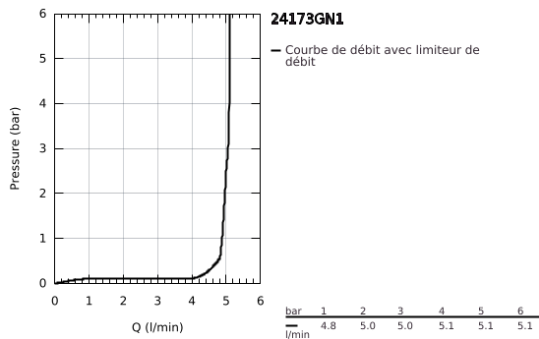

24 173 GN1 **ESSENCE MITIGEUR MONOCOMMANDE LAVABO**
TAILLE M

DESCRIPTION DU PRODUIT

- Couleur: brushed cool sunrise
- monotrou
- levier en métal
- GROHE SilkMove : cartouche en céramique 28 mm
- avec limiteur de température
- Finition GROHE LongLife
- GROHE EcoJoy technologie d'économie d'eau
- débit maximal (à 3 bar) : 5 l/min
- GROHE AquaGuide mousseur ajustable
- GROHE FastFixation Plus

- bec mobile avec butée et mousseur
- zone de rotation réglable: 0° / 150° / 360°
- vidage automatique 1 1/4"
- flexible(s) de raccordement souple(s)
- édition professionnelle

24 173 GN1 ESSENCE MITIGEUR MONOCOMMANDE LAVABO TAILLE M