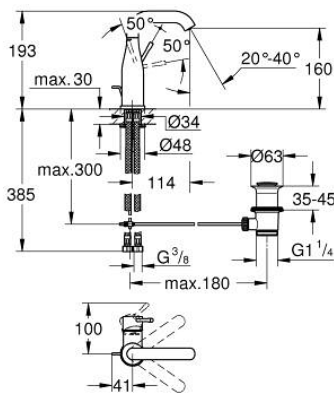

24 173 GN1 **ESSENCE MITIGEUR MONOCOMMANDE LAVABO**
TAILLE M

DESCRIPTION DU PRODUIT

- Couleur: brushed cool sunrise
- monotrou
- levier en métal
- GROHE SilkMove : cartouche en céramique 28 mm
- avec limiteur de température
- Finition GROHE LongLife
- GROHE EcoJoy technologie d'économie d'eau
- débit maximal (à 3 bar) : 5 l/min
- GROHE AquaGuide mousseur ajustable
- GROHE FastFixation Plus

- bec mobile avec butée et mousseur
- zone de rotation réglable: 0° / 150° / 360°
- vidage automatique 1 1/4"
- flexible(s) de raccordement souple(s)
- édition professionnelle

24 173 GN1 ESSENCE MITIGEUR MONOCOMMANDE LAVABO TAILLE M

PIÈCES DE RECHANGE, février 2022 – maintenant

- 1: Levier (Numéro de commande 46919GN0)
 - 2: Cartouche (Numéro de commande 46580000)
 - 3: anneau fileté (Numéro de commande 48591000)
 - 4: Bec tubulaire (Numéro de commande 13373GN0)
 - 4.1: Mousseur (Numéro de commande 48270000)
 - 4.2: Joint torique (Numéro de commande 0128500M)
 - 4.3: Clip de sécurité (Numéro de commande 4826600M)
 - 5: Tirette de vidage (Numéro de commande 46739GN0)
 - 6: Rosace (Numéro de commande 48603GN0)
 - 7: Ensemble de fixation universel pour robinets (Numéro de commande 46645000)
 - 8: Garniture de vidage 1 1/4" (Numéro de commande 28910GN0)
 - 8.1: Clapet de vidage (Numéro de commande 07182GN0)
 - 8.2: Tige et rotule de vidage (Numéro de commande 07052000)
 - 9: Flexible de raccordement (Numéro de commande 46255000)
 - 10: Clef platte SW 46 mm à 6 pans (Numéro de commande 19017000)*
 - 11: Tige et rotule de vidage (Numéro de commande 07341000)*
- * Accessoires optionels