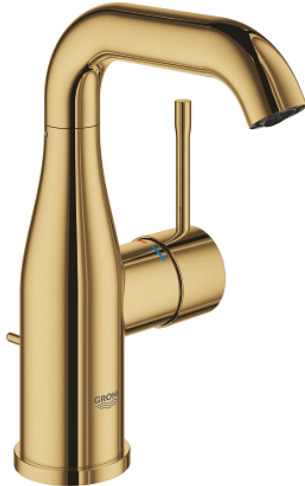

## 24 173 GL1 ESSENCE WASTAFELMENGKRAAN M-SIZE

### PRODUCTOMSCHRIJVING

- Kleur: cool sunrise
- ééngatsmontage
- metalen hendel
- GROHE SilkMove 28 mm cartouche met keramische schijven
- met temperatuurbegrenzer
- GROHE LongLife finish
- GROHE EcoJoy waterbesparende technologie
- maximale doorstroming (bij 3 bar): 5 l/min
- GROHE Aquaguide instelbare mousseur
- GROHE FastFixation Plus

- draaibare gegoten uitloop met mousseur en aanslagbegrenzer
- aanpasbare rotatie van uitloop: 0° / 150° / 360°
- automatische lediging 1 1/4"
- flexibele aansluitslangen
- professionele versie