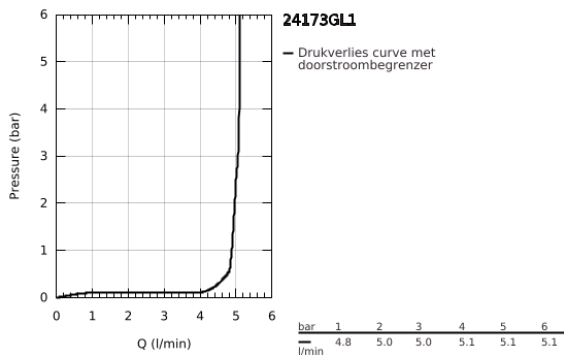

- draaibare gegoten uitloop met mousseur en aanslagbegrenzer
- aanpasbare rotatie van uitloop: 0° / 150° / 360°
- automatische lediging 1 1/4"
- flexibele aansluitslangen
- professionele versie