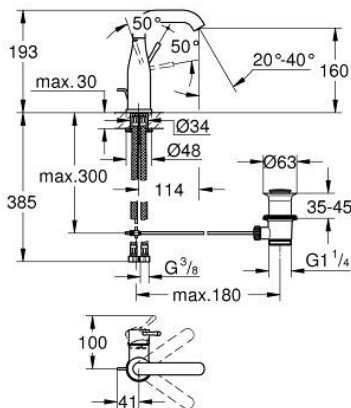

## 24 173 GL1 ESSENCE WASTAFELMENGKRAAN M-SIZE

### PRODUCTOMSCHRIJVING

- Kleur: cool sunrise
- ééngatsmontage
- metalen hendel
- GROHE SilkMove 28 mm cartouche met keramische schijven
- met temperatuurbegrenzer
- GROHE LongLife finish
- GROHE EcoJoy waterbesparende technologie
- maximale doorstroming (bij 3 bar): 5 l/min
- GROHE Aquaguide instelbare mousseur
- GROHE FastFixation Plus

- draaibare gegoten uitloop met mousseur en aanslagbegrenzer
- aanpasbare rotatie van uitloop: 0° / 150° / 360°
- automatische lediging 1 1/4"
- flexibele aansluitslangen
- professionele versie