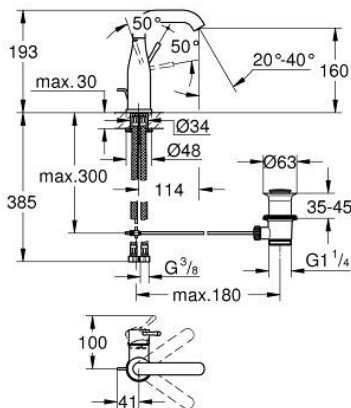

## 24 173 GL1 ESSENCE MITIGEUR MONOCOMMANDE LAVABO TAILLE M

### DESCRIPTION DU PRODUIT

- Couleur: cool sunrise
- monotrou
- levier en métal
- GROHE SilkMove : cartouche en céramique 28 mm
- avec limiteur de température
- Finition GROHE LongLife
- GROHE EcoJoy technologie d'économie d'eau
- débit maximal (à 3 bar) : 5 l/min
- GROHE AquaGuide mousseur ajustable
- GROHE FastFixation Plus

- bec mobile avec butée et mousseur
- zone de rotation réglable: 0° / 150° / 360°
- vidage automatique 1 1/4"
- flexible(s) de raccordement souple(s)
- édition professionnelle

### PIÈCES DE RECHANGE, février 2022 – maintenant

- 1: Levier (Numéro de commande 46919GL0)
  - 2: Cartouche (Numéro de commande 46580000)
  - 3: anneau fileté (Numéro de commande 48591000)
  - 4: Bec tubulaire (Numéro de commande 13373GL0)
  - 4.1: Mousseur (Numéro de commande 48270000)
  - 4.2: Joint torique (Numéro de commande 0128500M)
  - 4.3: Clip de sécurité (Numéro de commande 4826600M)
  - 5: tirette de vidage (Numéro de commande 46739GL0)
  - 6: Rosace (Numéro de commande 48603GL0)
  - 7: Ensemble de fixation universel pour robinets (Numéro de commande 46645000)
  - 8: Garniture de vidage 1 1/4" (Numéro de commande 28910GL0)
  - 8.1: Clapet de vidage (Numéro de commande 07182GL0)
  - 8.2: Tige et rotule de vidage (Numéro de commande 07052000)
  - 9: Flexible de raccordement (Numéro de commande 46255000)
  - 10: Clef platte SW 46 mm à 6 pans (Numéro de commande 19017000)\*
  - 11: Tige et rotule de vidage (Numéro de commande 07341000)\*
- \* Accessoires optionels