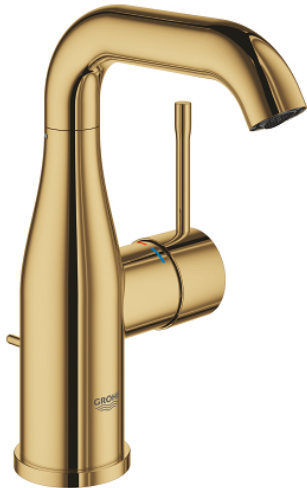

## 24 173 GL1 ESSENCE MITIGEUR MONOCOMMANDE LAVABO TAILLE M

### DESCRIPTION DU PRODUIT

- Couleur: cool sunrise
- monotrou
- levier en métal
- GROHE SilkMove : cartouche en céramique 28 mm
- avec limiteur de température
- Finition GROHE LongLife
- GROHE EcoJoy technologie d'économie d'eau
- débit maximal (à 3 bar) : 5 l/min
- GROHE AquaGuide mousseur ajustable
- GROHE FastFixation Plus

- bec mobile avec butée et mousseur
- zone de rotation réglable: 0° / 150° / 360°
- vidage automatique 1 1/4"
- flexible(s) de raccordement souple(s)
- édition professionnelle