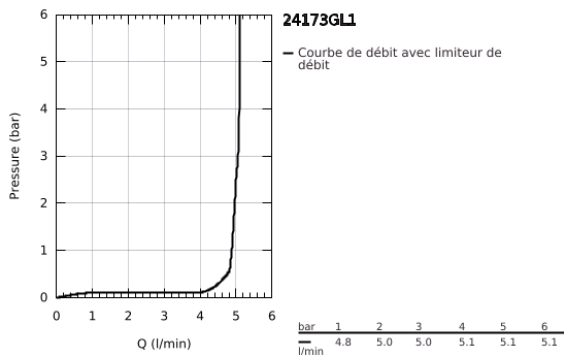

24 173 GL1 ESSENCE MITIGEUR MONOCOMMANDE LAVABO TAILLE M

DESCRIPTION DU PRODUIT

- Couleur: cool sunrise
- monotrou
- levier en métal
- GROHE SilkMove : cartouche en céramique 28 mm
- avec limiteur de température
- Finition GROHE LongLife
- GROHE EcoJoy technologie d'économie d'eau
- débit maximal (à 3 bar) : 5 l/min
- GROHE AquaGuide mousseur ajustable
- GROHE FastFixation Plus

- bec mobile avec butée et mousseur
- zone de rotation réglable: 0° / 150° / 360°
- vidage automatique 1 1/4"
- flexible(s) de raccordement souple(s)
- édition professionnelle