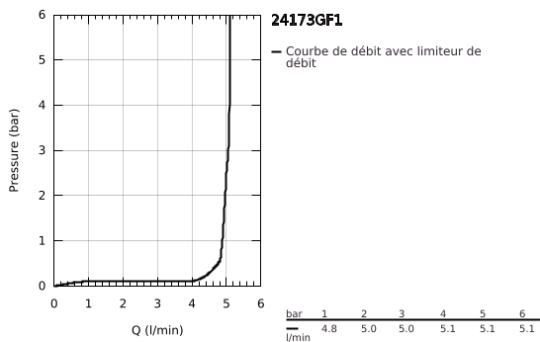

DESCRIPTION DU PRODUIT

- Couleur: crafted brushed cool sunrise
- monotrou
- levier métallique martelé
- GROHE SilkMove : cartouche en céramique 28 mm
- avec limiteur de température
- Finition GROHE LongLife
- GROHE EcoJoy technologie d'économie d'eau
- débit maximal (à 3 bar) : 5 l/min
- GROHE AquaGuide mousseur ajustable
- GROHE FastFixation Plus

- bec mobile avec butée et mousseur
- zone de rotation réglable: 0° / 150° / 360°
- vidage automatique 1 1/4"
- flexible(s) de raccordement souple(s)
- édition professionnelle