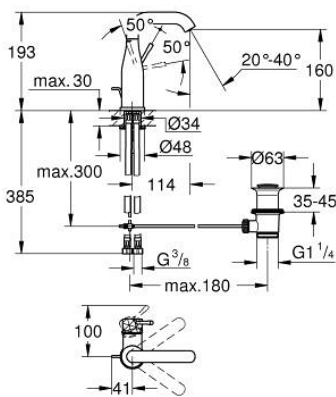

## 24 173 GF1 ESSENCE MITIGEUR MONOCOMMANDE LAVABO TAILLE M

### DESCRIPTION DU PRODUIT

- Couleur: crafted brushed cool sunrise
- monotrou
- levier métallique martelé
- GROHE SilkMove : cartouche en céramique 28 mm
- avec limiteur de température
- Finition GROHE LongLife
- GROHE EcoJoy technologie d'économie d'eau
- débit maximal (à 3 bar) : 5 l/min
- GROHE AquaGuide mousseur ajustable
- GROHE FastFixation Plus

- bec mobile avec butée et mousseur
- zone de rotation réglable: 0° / 150° / 360°
- vidage automatique 1 1/4"
- flexible(s) de raccordement souple(s)
- édition professionnelle

### PIÈCES DE RECHANGE, décembre 2024 – maintenant

- 1: Levier (Numéro de commande 46919GF0)
  - 2: Cartouche (Numéro de commande 46580000)
  - 3: anneau fileté (Numéro de commande 48591000)
  - 4: Bec tubulaire (Numéro de commande 13373GN0)
  - 4.1: Mousseur (Numéro de commande 48270000)
  - 4.2: Joint torique (Numéro de commande 0128500M)
  - 4.3: Clip de sécurité (Numéro de commande 4826600M)
  - 5: Tirette de vidage (Numéro de commande 46739GN0)
  - 6: Rosace (Numéro de commande 48603GN0)
  - 7: Ensemble de fixation universel pour robinets (Numéro de commande 46645000)
  - 8: Garniture de vidage 1 1/4" (Numéro de commande 28910GN0)
  - 8.1: Clapet de vidage (Numéro de commande 07182GN0)
  - 8.2: Tige et rotule de vidage (Numéro de commande 07052000)
  - 9: Flexible de raccordement (Numéro de commande 46255000)
  - 10: Clef platte SW 46 mm à 6 pans (Numéro de commande 19017000)\*
  - 11: Tige et rotule de vidage (Numéro de commande 07341000)\*
- \* Accessoires optionels