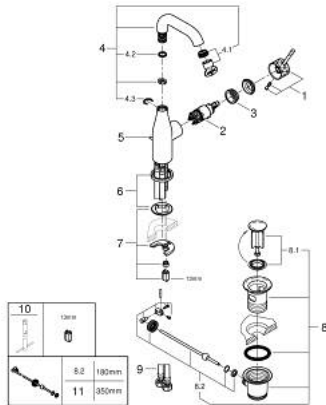

## 24 173 GF1 ESSENCE MITIGEUR MONOCOMMANDE LAVABO TAILLE M

### DESCRIPTION DU PRODUIT

- Couleur: crafted brushed cool sunrise
- monotrou
- levier métallique martelé
- GROHE SilkMove : cartouche en céramique 28 mm
- avec limiteur de température
- Finition GROHE LongLife
- GROHE EcoJoy technologie d'économie d'eau
- débit maximal (à 3 bar) : 5 l/min
- GROHE AquaGuide mousseur ajustable
- GROHE FastFixation Plus

- bec mobile avec butée et mousseur
- zone de rotation réglable: 0° / 150° / 360°
- vidage automatique 1 1/4"
- flexible(s) de raccordement souple(s)
- édition professionnelle

### PIÈCES DE RECHANGE, décembre 2024 – maintenant

- 1: Levier (Numéro de commande 46919GF0)
  - 2: Cartouche (Numéro de commande 46580000)
  - 3: anneau fileté (Numéro de commande 48591000)
  - 4: Bec tubulaire (Numéro de commande 13373GN0)
  - 4.1: Mousseur (Numéro de commande 48270000)
  - 4.2: Joint torique (Numéro de commande 0128500M)
  - 4.3: Clip de sécurité (Numéro de commande 4826600M)
  - 5: Tirette de vidage (Numéro de commande 46739GN0)
  - 6: Rosace (Numéro de commande 48603GN0)
  - 7: Ensemble de fixation universel pour robinets (Numéro de commande 46645000)
  - 8: Garniture de vidage 1 1/4" (Numéro de commande 28910GN0)
  - 8.1: Clapet de vidage (Numéro de commande 07182GN0)
  - 8.2: Tige et rotule de vidage (Numéro de commande 07052000)
  - 9: Flexible de raccordement (Numéro de commande 46255000)
  - 10: Clef platte SW 46 mm à 6 pans (Numéro de commande 19017000)\*
  - 11: Tige et rotule de vidage (Numéro de commande 07341000)\*
- \* Accessoires optionels