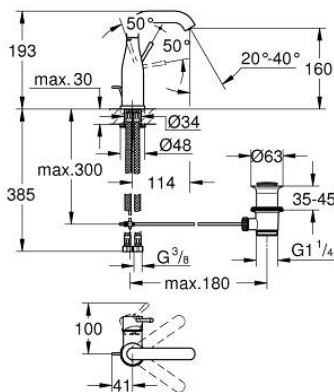

24 173 DL1 ESSENCE MITIGEUR MONOCOMMANDE LAVABO  
TAILLE M

DESCRIPTION DU PRODUIT

- Couleur: brushed warm sunset
- monotrou
- levier en métal
- GROHE SilkMove : cartouche en céramique 28 mm
- avec limiteur de température
- Finition GROHE LongLife
- GROHE EcoJoy technologie d'économie d'eau
- débit maximal (à 3 bar) : 5 l/min
- GROHE AquaGuide mousseur ajustable
- GROHE FastFixation Plus

- bec mobile avec butée et mousseur
- zone de rotation réglable: 0° / 150° / 360°
- vidage automatique 1 1/4"
- flexible(s) de raccordement souple(s)
- édition professionnelle

## 24 173 DL1 ESSENCE MITIGEUR MONOCOMMANDE LAVABO TAILLE M

### PIÈCES DE RECHANGE, février 2022 – maintenant

- 1: Levier (Numéro de commande 46919DL0)
- 2: Cartouche (Numéro de commande 46580000)
- 3: anneau fileté (Numéro de commande 48591000)
- 4: Bec tubulaire (Numéro de commande 13373DL0)
- 4.1: Mousseur (Numéro de commande 48270000)
- 4.2: Joint torique (Numéro de commande 0128500M)
- 4.3: Clip de sécurité (Numéro de commande 4826600M)
- 5: tirette de vidage (Numéro de commande 46739DL0)
- 6: Rosace (Numéro de commande 48603DL0)
- 7: Ensemble de fixation universel pour robinets (Numéro de commande 46645000)
- 8: Garniture de vidage 1 1/4" (Numéro de commande 28910DL0)
- 8.1: Clapet de vidage (Numéro de commande 07182DL0)
- 8.2: Tige et rotule de vidage (Numéro de commande 07052000)
- 9: Flexible de raccordement (Numéro de commande 46255000)
- 10: Clef platte SW 46 mm à 6 pans (Numéro de commande 19017000)\*
- 11: Tige et rotule de vidage (Numéro de commande 07341000)\*