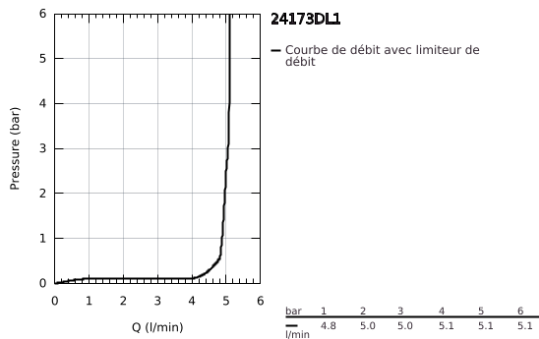

24 173 DL1 ESSENCE MITIGEUR MONOCOMMANDE LAVABO  
TAILLE M

DESCRIPTION DU PRODUIT

- Couleur: brushed warm sunset
- monotrou
- levier en métal
- GROHE SilkMove : cartouche en céramique 28 mm
- avec limiteur de température
- Finition GROHE LongLife
- GROHE EcoJoy technologie d'économie d'eau
- débit maximal (à 3 bar) : 5 l/min
- GROHE AquaGuide mousseur ajustable
- GROHE FastFixation Plus

- bec mobile avec butée et mousseur
- zone de rotation réglable: 0° / 150° / 360°
- vidage automatique 1 1/4"
- flexible(s) de raccordement souple(s)
- édition professionnelle