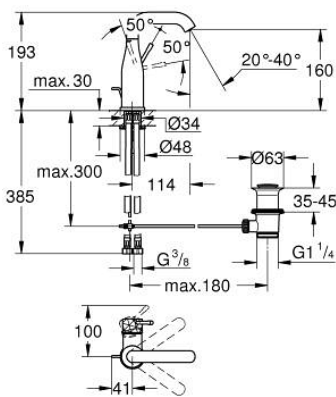

## 24 173 DE1 ESSENCE MITIGEUR MONOCOMMANDE LAVABO TAILLE M

### DESCRIPTION DU PRODUIT

- Couleur: crafted brushed warm sunset
- monotrou
- levier métallique martelé
- GROHE SilkMove : cartouche en céramique 28 mm
- avec limiteur de température
- Finition GROHE LongLife
- GROHE EcoJoy technologie d'économie d'eau
- débit maximal (à 3 bar) : 5 l/min
- GROHE AquaGuide mousseur ajustable
- GROHE FastFixation Plus

- bec mobile avec butée et mousseur
- zone de rotation réglable: 0° / 150° / 360°
- vidage automatique 1 1/4"
- flexible(s) de raccordement souple(s)
- édition professionnelle

### PIÈCES DE RECHANGE, décembre 2024 – maintenant

- 1: Levier (Numéro de commande 46919DE0)
  - 2: Cartouche (Numéro de commande 46580000)
  - 3: anneau fileté (Numéro de commande 48591000)
  - 4: Bec tubulaire (Numéro de commande 13373DL0)
  - 4.1: Mousseur (Numéro de commande 48270000)
  - 4.2: Joint torique (Numéro de commande 0128500M)
  - 4.3: Clip de sécurité (Numéro de commande 4826600M)
  - 5: tirette de vidage (Numéro de commande 46739DL0)
  - 6: Rosace (Numéro de commande 48603DL0)
  - 7: Ensemble de fixation universel pour robinets (Numéro de commande 46645000)
  - 8: Garniture de vidage 1 1/4" (Numéro de commande 28910DL0)
  - 8.1: Clapet de vidage (Numéro de commande 07182DL0)
  - 8.2: Tige et rotule de vidage (Numéro de commande 07052000)
  - 9: Flexible de raccordement (Numéro de commande 46255000)
  - 10: Clef plate SW 46 mm à 6 pans (Numéro de commande 19017000)\*
  - 11: Tige et rotule de vidage (Numéro de commande 07341000)\*
- \* Accessoires optionels