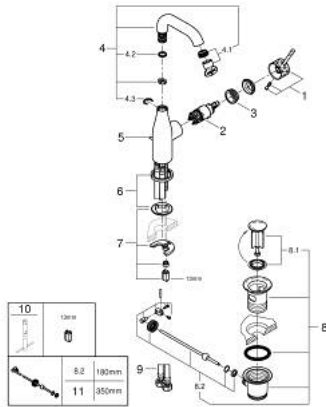

## 24 173 DE1 ESSENCE MITIGEUR MONOCOMMANDE LAVABO TAILLE M

### DESCRIPTION DU PRODUIT

- Couleur: crafted brushed warm sunset
- monotrou
- levier métallique martelé
- GROHE SilkMove : cartouche en céramique 28 mm
- avec limiteur de température
- Finition GROHE LongLife
- GROHE EcoJoy technologie d'économie d'eau
- débit maximal (à 3 bar) : 5 l/min
- GROHE AquaGuide mousseur ajustable
- GROHE FastFixation Plus

- bec mobile avec butée et mousseur
- zone de rotation réglable: 0° / 150° / 360°
- vidage automatique 1 1/4"
- flexible(s) de raccordement souple(s)
- édition professionnelle

### PIÈCES DE RECHANGE, décembre 2024 – maintenant

- 1: Levier (Numéro de commande 46919DE0)
  - 2: Cartouche (Numéro de commande 46580000)
  - 3: anneau fileté (Numéro de commande 48591000)
  - 4: Bec tubulaire (Numéro de commande 13373DL0)
  - 4.1: Mousseur (Numéro de commande 48270000)
  - 4.2: Joint torique (Numéro de commande 0128500M)
  - 4.3: Clip de sécurité (Numéro de commande 4826600M)
  - 5: tirette de vidage (Numéro de commande 46739DL0)
  - 6: Rosace (Numéro de commande 48603DL0)
  - 7: Ensemble de fixation universel pour robinets (Numéro de commande 46645000)
  - 8: Garniture de vidage 1 1/4" (Numéro de commande 28910DL0)
  - 8.1: Clapet de vidage (Numéro de commande 07182DL0)
  - 8.2: Tige et rotule de vidage (Numéro de commande 07052000)
  - 9: Flexible de raccordement (Numéro de commande 46255000)
  - 10: Clef plate SW 46 mm à 6 pans (Numéro de commande 19017000)\*
  - 11: Tige et rotule de vidage (Numéro de commande 07341000)\*
- \* Accessoires optionels