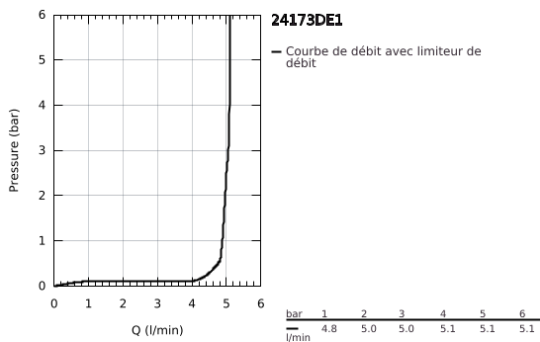

DESCRIPTION DU PRODUIT

- Couleur: crafted brushed warm sunset
- monotrou
- levier métallique martelé
- GROHE SilkMove : cartouche en céramique 28 mm
- avec limiteur de température
- Finition GROHE LongLife
- GROHE EcoJoy technologie d'économie d'eau
- débit maximal (à 3 bar) : 5 l/min
- GROHE AquaGuide mousseur ajustable
- GROHE FastFixation Plus

- bec mobile avec butée et mousseur
- zone de rotation réglable: 0° / 150° / 360°
- vidage automatique 1 1/4"
- flexible(s) de raccordement souple(s)
- édition professionnelle