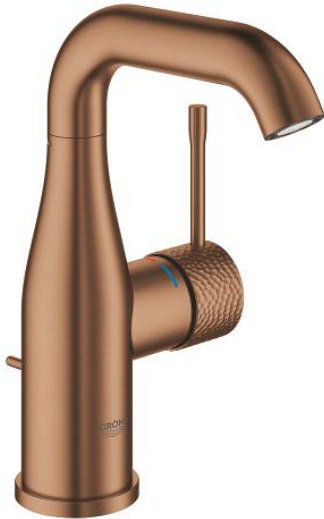

## 24 173 DE1 ESSENCE MITIGEUR MONOCOMMANDE LAVABO TAILLE M

### DESCRIPTION DU PRODUIT

- Couleur: crafted brushed warm sunset
- monotrou
- levier métallique martelé
- GROHE SilkMove : cartouche en céramique 28 mm
- avec limiteur de température
- Finition GROHE LongLife
- GROHE EcoJoy technologie d'économie d'eau
- débit maximal (à 3 bar) : 5 l/min
- GROHE AquaGuide mousseur ajustable
- GROHE FastFixation Plus

- bec mobile avec butée et mousseur
- zone de rotation réglable: 0° / 150° / 360°
- vidage automatique 1 1/4"
- flexible(s) de raccordement souple(s)
- édition professionnelle