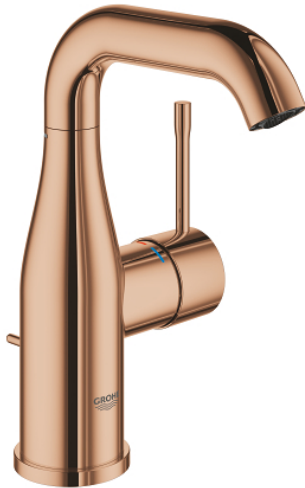

24 173 DA1 ESSENCE MITIGEUR MONOCOMMANDE LAVABO TAILLE M

DESCRIPTION DU PRODUIT

- Couleur: warm sunset
- monotrou
- levier en métal
- GROHE SilkMove : cartouche en céramique 28 mm
- avec limiteur de température
- Finition GROHE LongLife
- GROHE EcoJoy technologie d'économie d'eau
- débit maximal (à 3 bar) : 5 l/min
- GROHE AquaGuide mousseur ajustable
- GROHE FastFixation Plus

- bec mobile avec butée et mousseur
- zone de rotation réglable: 0° / 150° / 360°
- vidage automatique 1 1/4"
- flexible(s) de raccordement souple(s)
- édition professionnelle

24 173 DA1 ESSENCE MITIGEUR MONOCOMMANDE LAVABO TAILLE M

PIÈCES DE RECHANGE, février 2022 – maintenant

- 1: Levier (Numéro de commande 46919DA0)
 - 2: Cartouche (Numéro de commande 46580000)
 - 3: anneau fileté (Numéro de commande 48591000)
 - 4: Bec tubulaire (Numéro de commande 13373DA0)
 - 4.1: Mousseur (Numéro de commande 48270000)
 - 4.2: Joint torique (Numéro de commande 0128500M)
 - 4.3: Clip de sécurité (Numéro de commande 4826600M)
 - 5: tirette de vidage (Numéro de commande 46739DA0)
 - 6: Rosace (Numéro de commande 48603DA0)
 - 7: Ensemble de fixation universel pour robinets (Numéro de commande 46645000)
 - 8: Garniture de vidage 1 1/4" (Numéro de commande 28910DA0)
 - 8.1: Clapet de vidage (Numéro de commande 07182DA0)
 - 8.2: Tige et rotule de vidage (Numéro de commande 07052000)
 - 9: Flexible de raccordement (Numéro de commande 46255000)
 - 10: Clef platte SW 46 mm à 6 pans (Numéro de commande 19017000)*
 - 11: Tige et rotule de vidage (Numéro de commande 07341000)*
- * Accessoires optionels