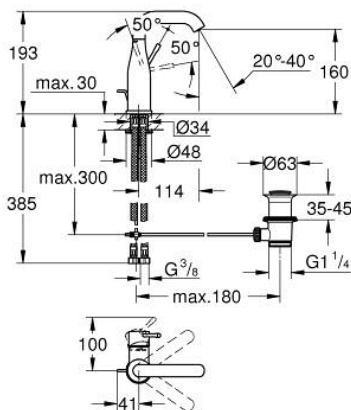

24 173 DA1 ESSENCE MITIGEUR MONOCOMMANDE LAVABO TAILLE M

DESCRIPTION DU PRODUIT

- Couleur: warm sunset
- monotrou
- levier en métal
- GROHE SilkMove : cartouche en céramique 28 mm
- avec limiteur de température
- Finition GROHE LongLife
- GROHE EcoJoy technologie d'économie d'eau
- débit maximal (à 3 bar) : 5 l/min
- GROHE AquaGuide mousseur ajustable
- GROHE FastFixation Plus

- bec mobile avec butée et mousseur
- zone de rotation réglable: 0° / 150° / 360°
- vidage automatique 1 1/4"
- flexible(s) de raccordement souple(s)
- édition professionnelle

24 173 DA1 ESSENCE MITIGEUR MONOCOMMANDE LAVABO TAILLE M

PIÈCES DE RECHANGE, février 2022 – maintenant

- 1: Levier (Numéro de commande 46919DA0)
 - 2: Cartouche (Numéro de commande 46580000)
 - 3: anneau fileté (Numéro de commande 48591000)
 - 4: Bec tubulaire (Numéro de commande 13373DA0)
 - 4.1: Mousseur (Numéro de commande 48270000)
 - 4.2: Joint torique (Numéro de commande 0128500M)
 - 4.3: Clip de sécurité (Numéro de commande 4826600M)
 - 5: tirette de vidage (Numéro de commande 46739DA0)
 - 6: Rosace (Numéro de commande 48603DA0)
 - 7: Ensemble de fixation universel pour robinets (Numéro de commande 46645000)
 - 8: Garniture de vidage 1 1/4" (Numéro de commande 28910DA0)
 - 8.1: Clapet de vidage (Numéro de commande 07182DA0)
 - 8.2: Tige et rotule de vidage (Numéro de commande 07052000)
 - 9: Flexible de raccordement (Numéro de commande 46255000)
 - 10: Clef platte SW 46 mm à 6 pans (Numéro de commande 19017000)*
 - 11: Tige et rotule de vidage (Numéro de commande 07341000)*
- * Accessoires optionels