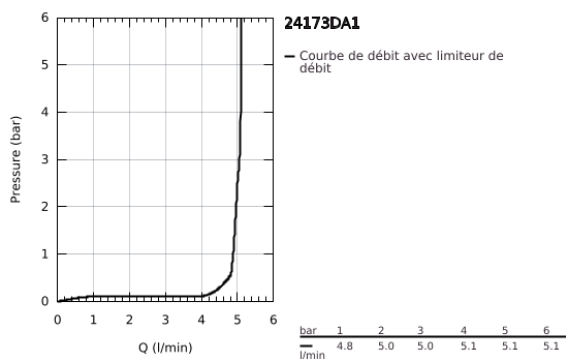

24 173 DA1 ESSENCE MITIGEUR MONOCOMMANDE LAVABO TAILLE M

DESCRIPTION DU PRODUIT

- Couleur: warm sunset
- monotrou
- levier en métal
- GROHE SilkMove : cartouche en céramique 28 mm
- avec limiteur de température
- Finition GROHE LongLife
- GROHE EcoJoy technologie d'économie d'eau
- débit maximal (à 3 bar) : 5 l/min
- GROHE AquaGuide mousseur ajustable
- GROHE FastFixation Plus

- bec mobile avec butée et mousseur
- zone de rotation réglable: 0° / 150° / 360°
- vidage automatique 1 1/4"
- flexible(s) de raccordement souple(s)
- édition professionnelle

24 173 DA1 ESSENCE MITIGEUR MONOCOMMANDE LAVABO TAILLE M